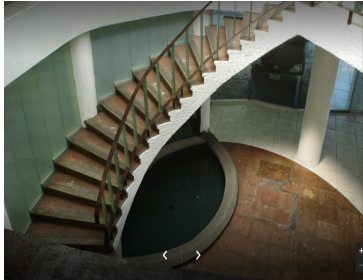

DATOS DEL VENDEDOR

Nombre: Inversionesinmobiliarias67@gm

Télefono:5526571163

¡ENCONTRAMOS EL LUGAR PERFECTO PARA TI!

www.pinmx.com