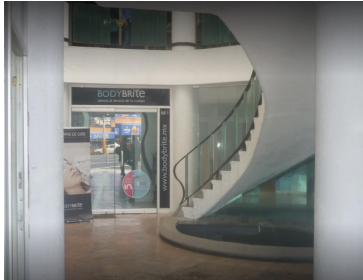

DATOS DEL VENDEDOR

Nombre: Inversionesinmobiliarias67@gm

Télefono:5526571163

¡ENCONTRAMOS EL LUGAR PERFECTO PARA TI!

www.pinmx.com