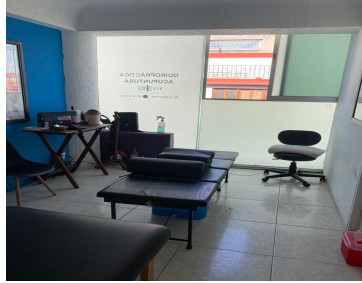

DATOS DEL VENDEDOR

Nombre: Inversionesinmobiliarias67@gm

Télefono:5526571163

¡ENCONTRAMOS EL LUGAR PERFECTO PARA TI!

www.pinmx.com