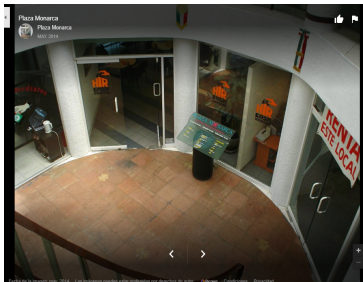

DATOS DEL VENDEDOR

Nombre: Inversionesinmobiliarias67@gm

Télefono:5526571163

¡ENCONTRAMOS EL LUGAR PERFECTO PARA TI!

www.pinmx.com