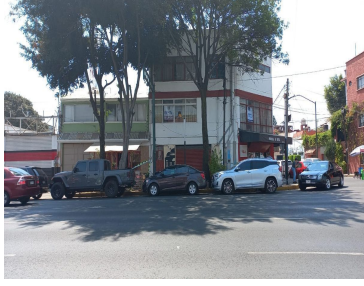

¡ENCONTRAMOS EL LUGAR PERFECTO PARA TI!

www.pinmx.com