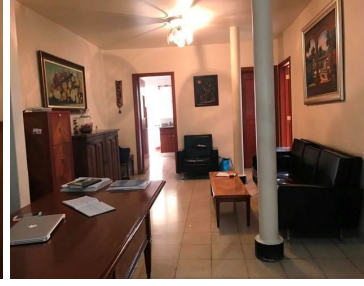

¡ENCONTRAMOS EL LUGAR PERFECTO PARA TI!

www.pinmx.com