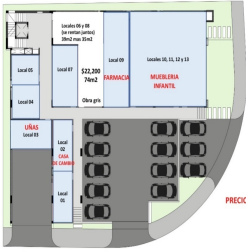

DATOS DEL VENDEDOR

Nombre: informacion@sipopirealestate

Teléfono:8121816621

¡ENCONTRAMOS EL LUGAR PERFECTO PARA TI!

Planta baja | Nivel 1