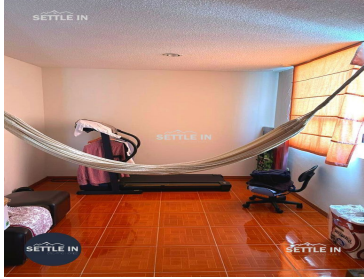

¡ENCONTRAMOS EL LUGAR PERFECTO PARA TI!

www.pinmx.com