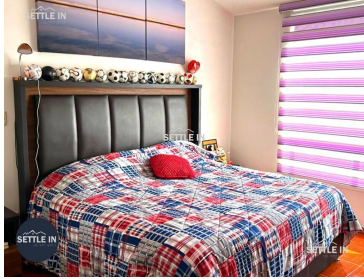

¡ENCONTRAMOS EL LUGAR PERFECTO PARA TI!

www.pinmx.com