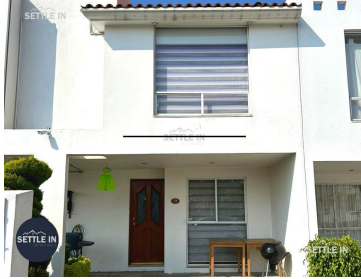

¡ENCONTRAMOS EL LUGAR PERFECTO PARA TI!

www.pinmex.com