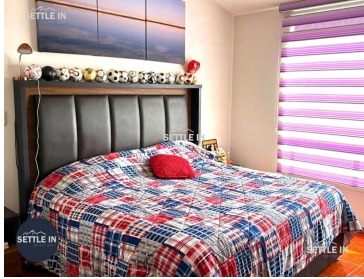

¡ENCONTRAMOS EL LUGAR PERFECTO PARA TI!

www.pinmex.com