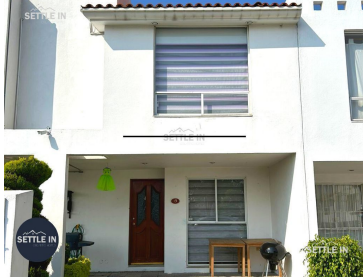

¡ENCONTRAMOS EL LUGAR PERFECTO PARA TI!

www.pinmx.com