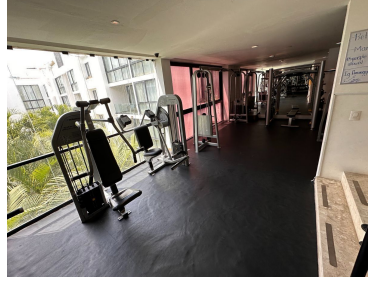

¡ENCONTRAMOS EL LUGAR PERFECTO PARA TI!

www.pinmx.com