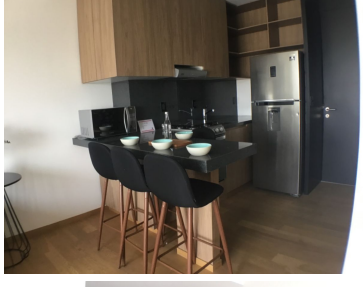

COMENTARIOS DEL VENDEDOR

Departamentos Nuevos para estrenar !!!!! Desde \$ 4,300,000 de 60 m2 Desde \$5,700,000 de 90 m2 Los precios cambian si cuenta con balcón y/o terraza. Diseño Contemporaneo y Sofisticado Cuenta con: Internet en todas las áreas Gym Salón de usos multiples Yoga Roof top Asadores Zona de mascotas Ludoteca Las fotos son ilustrativas ya que son de diferentes modelos de departamentos. Solicita informes Ven a conocerlos, te encantarán !!!!!!! Los muebles son ilustrativos - Se vende SIN muebles. EasyBroker ID: EB-KM9840

Comodidad, espacios prácticos y funcionales que te harán amar este increíble departamento.

ESTANCIA	COCINA EQUIPADA	BALCÓN	ÁREA DE LAVADO
RECÁMARA	CAJÓN DE ESTERQUEO	BANOS	BORGGA

Conoce nuestros ACABADOS