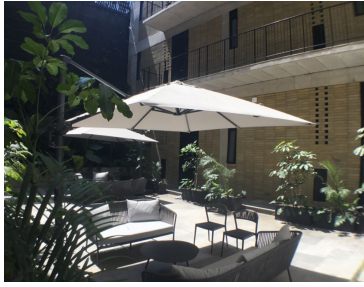

### COMENTARIOS DEL VENDEDOR

Departamentos Nuevos para estrenar !!!!! Desde \$ 4,300,000 de 60 m2 Desde \$5,700,000 de 90 m2 Los precios cambian si cuenta con balcón y/o terraza. Diseño Contemporaneo y Sofisticado Cuenta con: Internet en todas las áreas Gym Salón de usos multiples Yoga Roof top Asadores Zona de mascotas Ludoteca Las fotos son ilustrativas ya que son de diferentes modelos de departamentos. Solicita informes Ven a conocerlos, te encantarán !!!!!!! Los muebles son ilustrativos - Se vende SIN muebles. EasyBroker ID: EB-KM9840

### Nuestras AMENIDADES

GYMNASIO	ROOF GARDEN	PATIO INTERIOR	LIBRERIA
ZONA DE MASCOTAS	CANONES DE ESTACIONAMIENTO	SEGURIDAD Y CONTROL 24 HORAS	ALMACEN
CANALIZADO PARA TV EN EL CENTRO	CUANTOS DE RECOLECCION DE BASURA POR PISO	SALON DE LAVADO MULTIFUNCIONAL	WIFI EN AREAS COMUNES