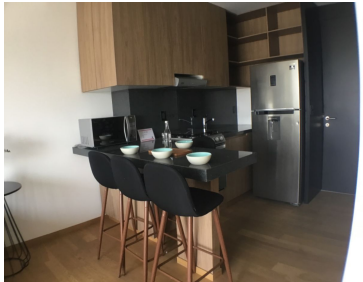

Departamento 60M2

Comodidad, espacios prácticos y funcionales que te harán amar este increíble departamento.

1. **Nuestra TECNOLOGÍA**
2. Instalaciones preparadas para contratar TriplePlay con SKY o IZZI o TotalPlay.
   - Capacidad para autos eléctricos.
   - Wifi en áreas comunes.
   - Sistema de Seguridad CCTV.
   - Salón de Usos Múltiples.

1. **Excelente CONECTIVIDAD**

CONECTIVIDAD Periferico Av. Insurgentes Av. Revolución	SALUD Hospital Ángeles Hospital Médica Sur
SITIOS A PIE Viveros Coyoacán Superama Revolución Comercial Mexicana Parque de la Bola Club France Metro Barranca del Muerto Metrobus Insurgentes Iglesia de la Bola Parroquia de Nuestra Señora de Guadalupe	COMERCIO Patio Revolución ARTZ Pedregal Plaza Coyoacán Plaza Universidad Patio Universidad Oasis Miguel Ángel de Quevedo Galerías Insurgentes Perisur
UNIVERSIDADES TEC- Sur	ZONAS CERCANAS San Ángel Pedregal Coyoacán