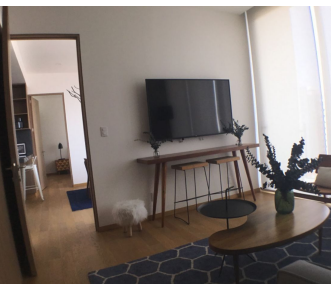

### COMENTARIOS DEL VENDEDOR

Departamentos Nuevos para estrenar !!!!! Desde \$ 4,300,000 de 60 m2 Desde \$5,700,000 de 90 m2 Los precios cambian si cuenta con balcón y/o terraza. Diseño Contemporaneo y Sofisticado Cuenta con: Internet en todas las áreas Gym Salón de usos multiples Yoga Roof top Asadores Zona de mascotas Ludoteca Las fotos son ilustrativas ya que son de diferentes modelos de departamentos. Solicita informes Ven a conocerlos, te encantarán !!!!!!! Los muebles son ilustrativos - Se vende SIN muebles. EasyBroker ID: EB-KM9840

### Departamento 90M2

Comodidad, espacios amplios y todos los servicios en este increíble departamento.

ESTANCIA	COCINA EQUIPADA	BALCON	AREA DE LAVADO
RECAMARA	CANONES DE ESTACIONAMIENTO	BANIO	BORRERA

**Espacios funcionales  
Y PRÁCTICOS**