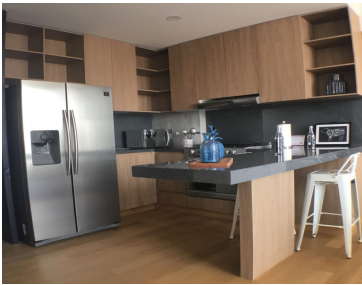

COMENTARIOS DEL VENDEDOR

Departamentos Nuevos para estrenar !!!!! Desde \$ 4,300,000 de 60 m2 Desde \$5,700,000 de 90 m2 Los precios cambian si cuenta con balcón y/o terraza. Diseño Contemporaneo y Sofisticado Cuenta con: Internet en todas las áreas Gym Salón de usos multiples Yoga Roof top Asadores Zona de mascotas Ludoteca Las fotos son ilustrativas ya que son de diferentes modelos de departamentos. Solicita informes Ven a conocerlos, te encantarán !!!!!!! Los muebles son ilustrativos - Se vende SIN muebles. EasyBroker ID: EB-KM9840

Departamento 90M2

Comodidad, espacios amplios y todos los servicios en este increíble departamento.

ESTANCIA	COCINA EQUIPADA	BALCÓN	MÁQUINA DE LAVAR
RECÁMARA	CÁMERA DE ESTACIONAMIENTO	BAÑO	BICICLETA

Departamento 60M2

Comodidad, espacios prácticos y funcionales que te harán amar este increíble departamento.

ESTANCIA	COCINA EQUIPADA	BALCÓN	ÁREA DE LAVADO
RECÁMARA	CAJÓN DE ESTERQUEO	BANOS	BORGGA

Conoce nuestros ACABADOS