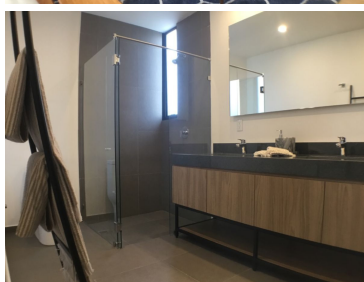

COMENTARIOS DEL VENDEDOR

Departamentos Nuevos para estrenar !!!!! Desde \$ 4,300,000 de 60 m2 Desde \$5,700,000 de 90 m2 Los precios cambian si cuenta con balcón y/o terraza. Diseño Contemporaneo y Sofisticado Cuenta con: Internet en todas las áreas Gym Salón de usos multiples Yoga Roof top Asadores Zona de mascotas Ludoteca Las fotos son ilustrativas ya que son de diferentes modelos de departamentos. Solicita informes Ven a conocerlos, te encantarán !!!!!!! Los muebles son ilustrativos - Se vende SIN muebles. EasyBroker ID: EB-KM9840

Departamento 90M2

Comodidad, espacios amplios y todos los servicios en este increíble departamento.

ESTANCIA	COCINA EQUIPADA	BALCÓN	MÁQUINA DE LAVAR
RECÁMARA	CÁMERA DE ESTACIONAMIENTO	BAÑO	BICICLETA

Departamento 60M2

Comodidad, espacios prácticos y funcionales que te harán amar este increíble departamento.

ESTANCIA	COCINA EQUIPADA	BALCÓN	ÁREA DE LAVADO
RECÁMARA	CAJÓN DE ESTERQUEO	BANOS	BORGGA

Conoce nuestros ACABADOS