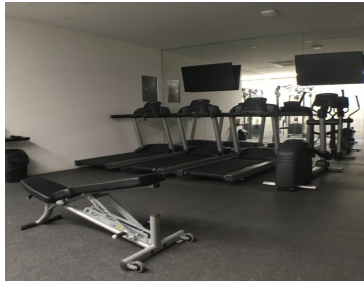

COMENTARIOS DEL VENDEDOR

Departamentos Nuevos para estrenar !!!!! Desde \$ 4,300,000 de 60 m2 Desde \$5,700,000 de 90 m2 Los precios cambian si cuenta con balcón y/o terraza. Diseño Contemporaneo y Sofisticado Cuenta con: Internet en todas las áreas Gym Salón de usos multiples Yoga Roof top Asadores Zona de mascotas Ludoteca Las fotos son ilustrativas ya que son de diferentes modelos de departamentos. Solicita informes Ven a conocerlos, te encantarán !!!!!!! Los muebles son ilustrativos - Se vende SIN muebles. EasyBroker ID: EB-KM9840

 1  1   60.00  1 

DATOS DEL VENDEDOR

Nombre: asesoreslomasbr@gmail.com

Télefono:5516508215

¡ENCONTRAMOS EL LUGAR PERFECTO PARA TI!

Nuestras AMENIDADES

GIMNASIO	ROOF GARDEN	PATIO INTERIOR	BIBLIOTECA
ZONA DE MASCOTAS	CÁMERA DE ESTACIONAMIENTO	SEGURIDAD Y CONSERVA 24 HORAS	BICICLETA
CARGADOR PARA CELULARES EN TODOS LOS CUartos	CUIDADO DE RECOLECCIÓN DE BASURA POR PISO	SALÓN DE LAVAPLATOS	WIFI EN ÁREAS COMUNES

Departamento 90M2

Comodidad, espacios amplios y todos los servicios en este increíble departamento.

ESTANCIA	COCINA EQUIPADA	BALCÓN	MÁQUINA DE LAVAR
RECÁMARA	CÁMERA DE ESTACIONAMIENTO	BAÑO	BICICLETA

Departamento 60M2