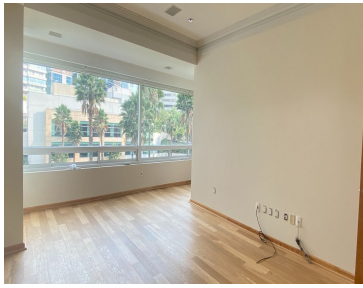

www.pinmx.com