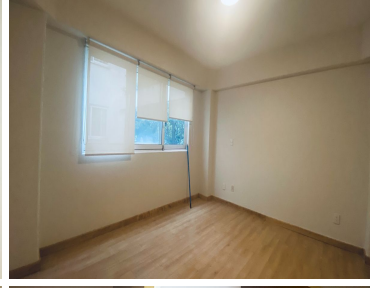

¡ENCONTRAMOS EL LUGAR PERFECTO PARA TI!

www.pinmx.com