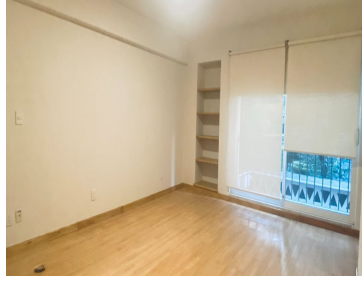

¡ENCONTRAMOS EL LUGAR PERFECTO PARA TI!

www.pinmx.com