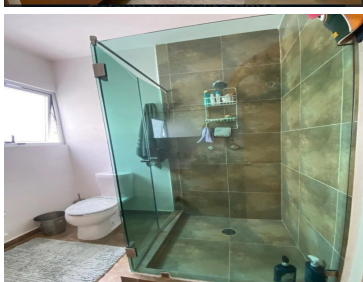

DATOS DEL VENDEDOR

Nombre: asesoreslomasbr@gmail.com

Teléfono: 5516508215

¡ENCONTRAMOS EL LUGAR PERFECTO PARA TI!