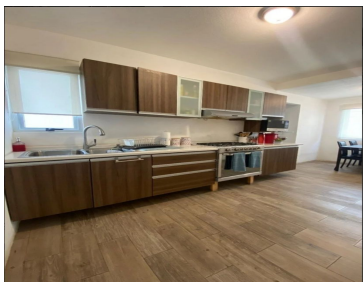

DATOS DEL VENDEDOR

Nombre: asesoreslomasbr@gmail.com

Teléfono: 5516508215

¡ENCONTRAMOS EL LUGAR PERFECTO PARA TI!