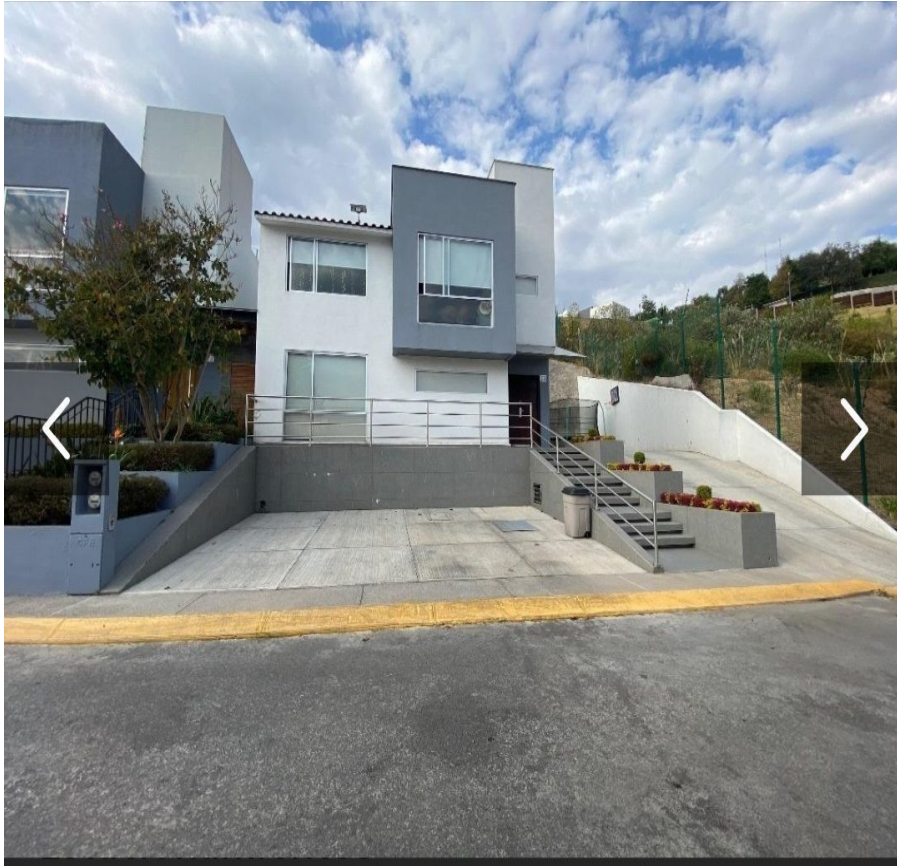

¡ENCONTRAMOS EL LUGAR PERFECTO PARA TI!

Código:
37542

\$ 8,800,000.00 MXN

¡ENCONTRAMOS EL LUGAR PERFECTO PARA TI!

Se Vende Casa Horizonte Ocre

Calle: Ocre # 8 (Av. Bosque Esmeralda Oriente) **Col:** Bosque Esmeralda, Atizapán de Zaragoza, México

COMENTARIOS DEL VENDEDOR

Se vende Casa en Horizonte Ocre -Fraccionamiento Cerrado de Casas Independientes. - Casa ascendente en esquina, con el terreno más amplio del fraccionamiento. - 488 m2 de Terreno - 237 m2 de Construcción Planta Baja - Recibidor - Sala - Comedor con acceso al patio trasero y jardín - 1/2 baño de visitas - Closet de visitas - Cocina integral con espacio para desayunador - Alacena - Bodega - Cuarto de servicio con baño completo - Área de Lavado - 6 autos - Jardín - Patio Planta Alta - 3 recámaras con vestidor y baño completo cada una. - Family room (Cuarto de tv/estudio). El condominio cuenta con: - Caseta de vigilancia con acceso vigilado - Circuito cerrado las 24hrs - Estacionamiento para visitas - Jardín con juegos infantiles Cerca de : - Auto servicios - Cines - Restaurantes - Galerías Atizapán - Pastelerías - Parques - Escuelas - Fáciles accesos viales Los muebles y accesorios son ilustrativos, se vende sin muebles. EasyBroker ID: EB-NE4908