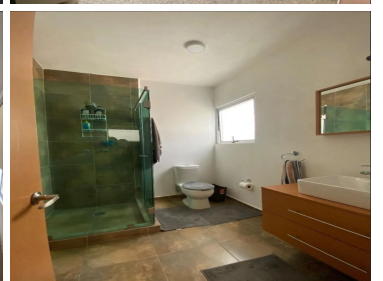

DATOS DEL VENDEDOR

Nombre: asesoreslomasbr@gmail.com

Teléfono: 5516508215

¡ENCONTRAMOS EL LUGAR PERFECTO PARA TI!