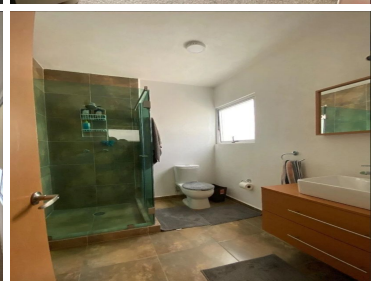

DATOS DEL VENDEDOR

Nombre: asesoreslomasbr@gmail.com

Teléfono: 5516508215

¡ENCONTRAMOS EL LUGAR PERFECTO PARA TI!