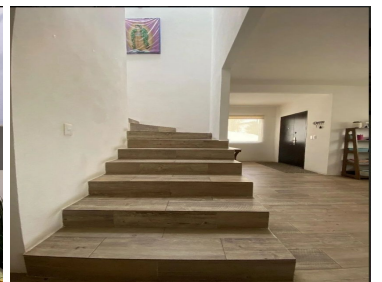

DATOS DEL VENDEDOR

Nombre: asesoreslomasbr@gmail.com

Teléfono: 5516508215

¡ENCONTRAMOS EL LUGAR PERFECTO PARA TI!