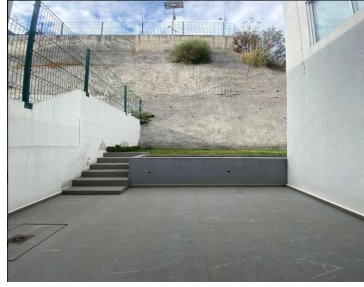

www.pinmx.com