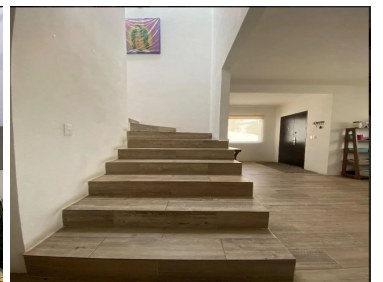

DATOS DEL VENDEDOR

Nombre: asesoreslomasbr@gmail.com

Teléfono: 5516508215

¡ENCONTRAMOS EL LUGAR PERFECTO PARA TI!