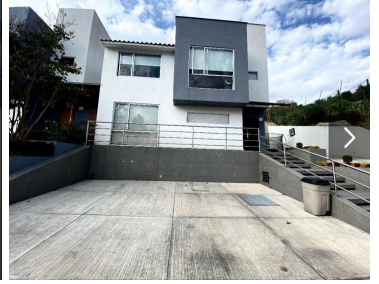

www.pinmx.com