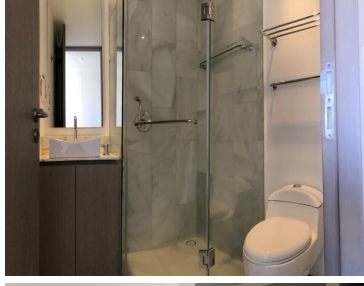

¡ENCONTRAMOS EL LUGAR PERFECTO PARA TI!

www.pinmx.com