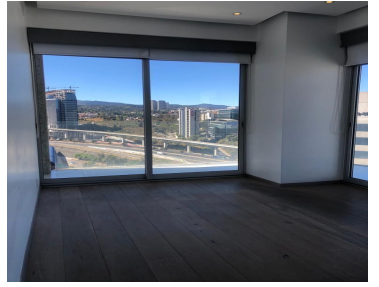

¡ENCONTRAMOS EL LUGAR PERFECTO PARA TI!

www.pinmx.com