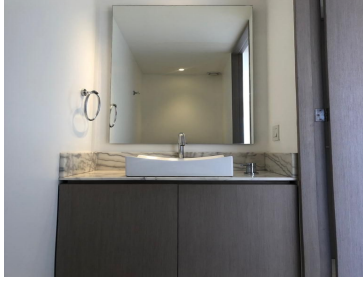

¡ENCONTRAMOS EL LUGAR PERFECTO PARA TI!

www.pinmx.com