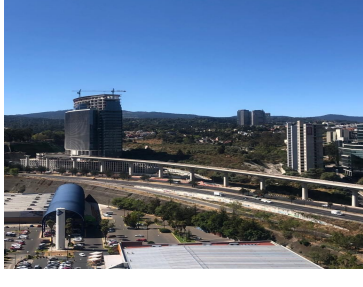

¡ENCONTRAMOS EL LUGAR PERFECTO PARA TI!

www.pinmx.com