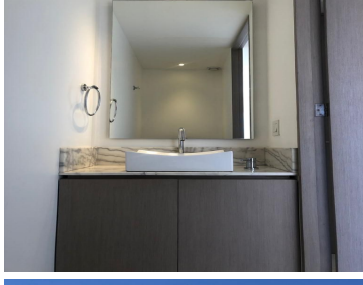

¡ENCONTRAMOS EL LUGAR PERFECTO PARA TI!

www.pinmx.com