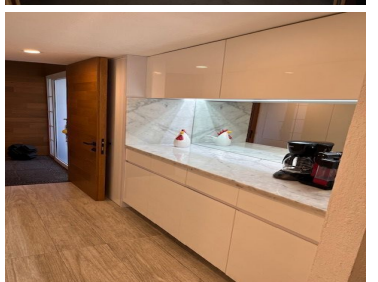

DATOS DEL VENDEDOR

Nombre: vero218@hotmail.com

Télefono:5574551928

¡ENCONTRAMOS EL LUGAR PERFECTO PARA TI!