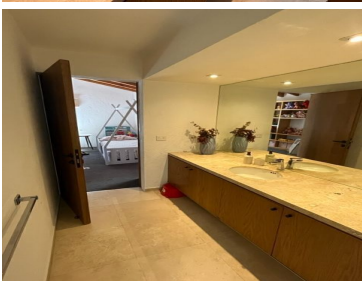

DATOS DEL VENDEDOR

Nombre: vero218@hotmail.com

Télefono:5574551928

¡ENCONTRAMOS EL LUGAR PERFECTO PARA TI!