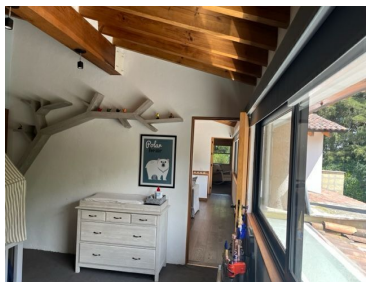

DATOS DEL VENDEDOR

Nombre: vero218@hotmail.com

Télefono:5574551928

¡ENCONTRAMOS EL LUGAR PERFECTO PARA TI!