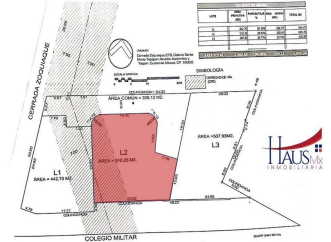

DATOS DEL VENDEDOR

Nombre: haus.mx.inmobiliaria@gmail.com

Télefono:5515616112

¡ENCONTRAMOS EL LUGAR PERFECTO PARA TI!

www.pinmx.com