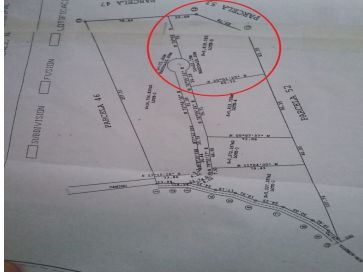

¡ENCONTRAMOS EL LUGAR PERFECTO PARA TI!

www.pinmx.com