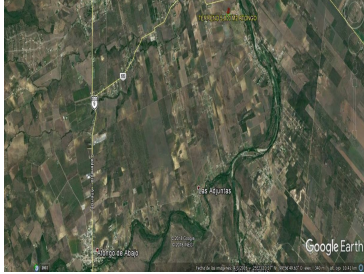

¡ENCONTRAMOS EL LUGAR PERFECTO PARA TI!

www.pinmx.com