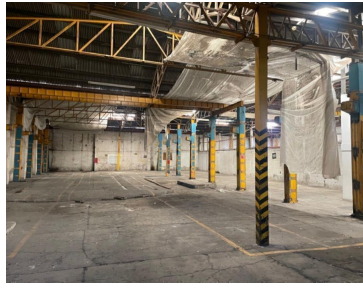

### COMENTARIOS DEL VENDEDOR

Terreno de 2,710.70 M2 dividido en tres bodegas industriales techadas de 904 M2 las cuales cuentan con su propia entrada desde la calle portón para autos y puerta peatonal, área de oficinas de 180 M2 aproximadamente en dos niveles incluye módulo de sanitarios, cuentan con cisterna, servicio de agua y luz. EasyBroker ID: EB-NK7664