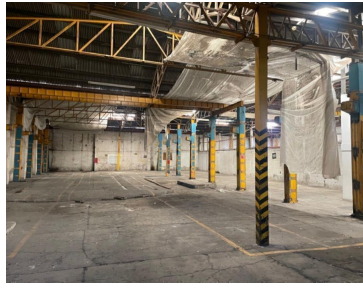

www.pinmx.com