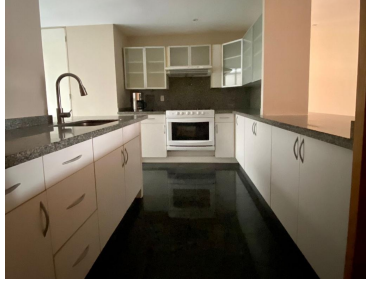

¡ENCONTRAMOS EL LUGAR PERFECTO PARA TI!