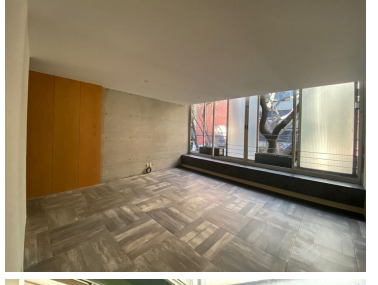

¡ENCONTRAMOS EL LUGAR PERFECTO PARA TI!