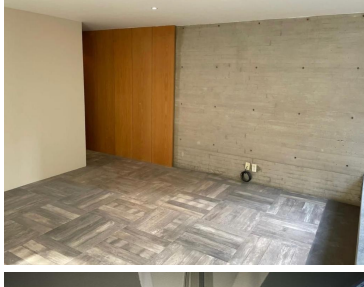

¡ENCONTRAMOS EL LUGAR PERFECTO PARA TI!