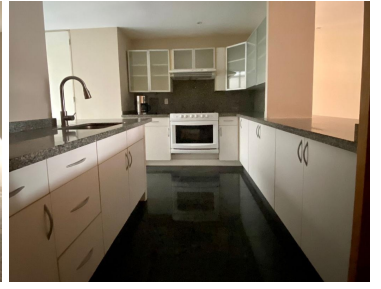

¡ENCONTRAMOS EL LUGAR PERFECTO PARA TI!