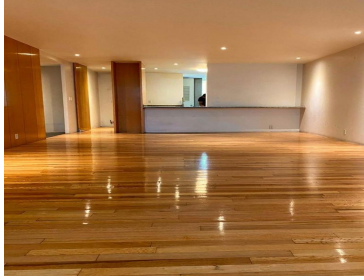

¡ENCONTRAMOS EL LUGAR PERFECTO PARA TI!