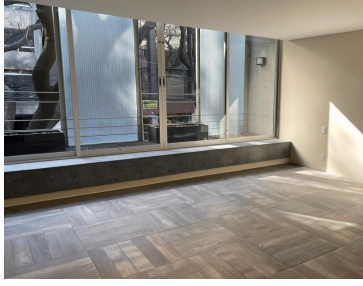

¡ENCONTRAMOS EL LUGAR PERFECTO PARA TI!