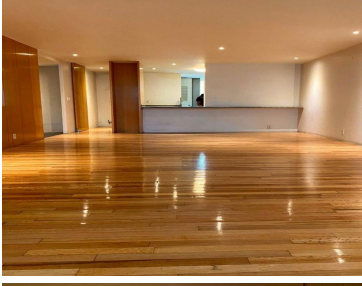

¡ENCONTRAMOS EL LUGAR PERFECTO PARA TI!