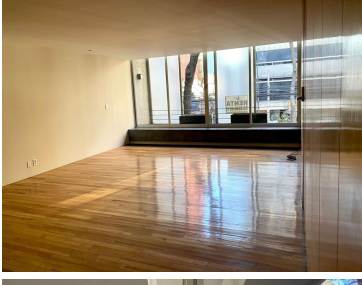

¡ENCONTRAMOS EL LUGAR PERFECTO PARA TI!