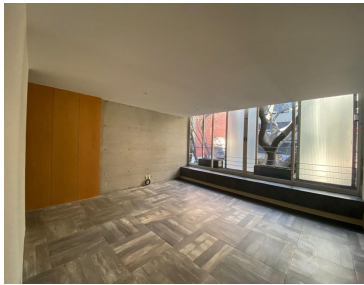

www.pinmx.com