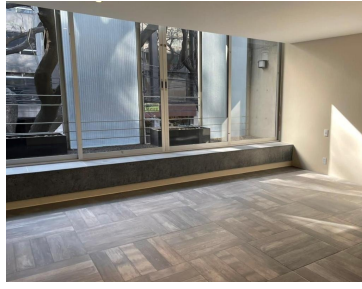

¡ENCONTRAMOS EL LUGAR PERFECTO PARA TI!