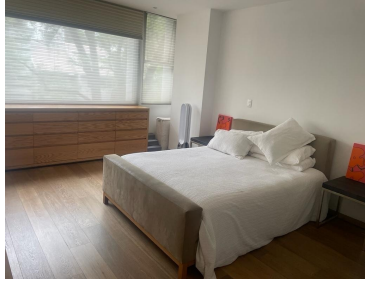

¡ENCONTRAMOS EL LUGAR PERFECTO PARA TI!

www.pinmx.com