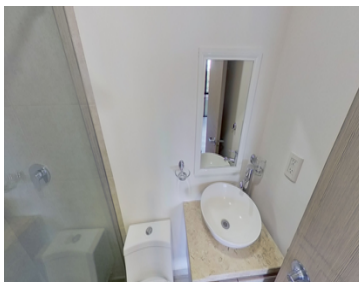

DATOS DEL VENDEDOR

Nombre: legalhousemexico@gmail.com

Teléfono:5632725155

¡ENCONTRAMOS EL LUGAR PERFECTO PARA TI!

www.pinmx.com