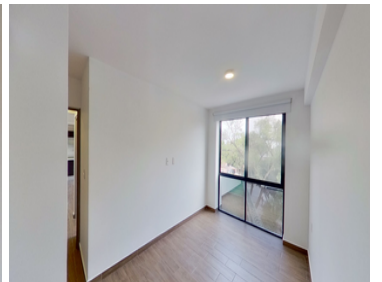

DATOS DEL VENDEDOR

Nombre: legalhousemexico@gmail.com

Teléfono:5632725155

¡ENCONTRAMOS EL LUGAR PERFECTO PARA TI!

www.pinmx.com