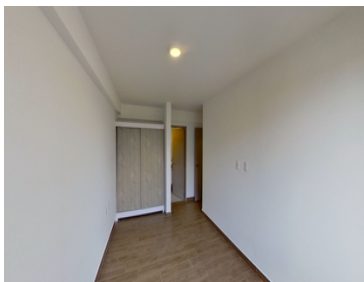

DATOS DEL VENDEDOR

Nombre: legalhousemexico@gmail.com

Teléfono:5632725155

¡ENCONTRAMOS EL LUGAR PERFECTO PARA TI!

www.pinmx.com