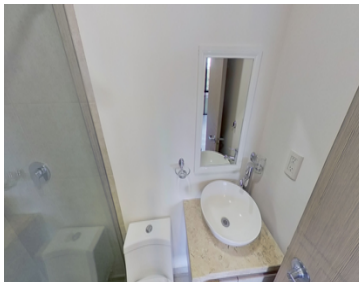

DATOS DEL VENDEDOR

Nombre: legalhousemexico@gmail.com

Télefono:5632725155

¡ENCONTRAMOS EL LUGAR PERFECTO PARA TI!

www.pinmx.com