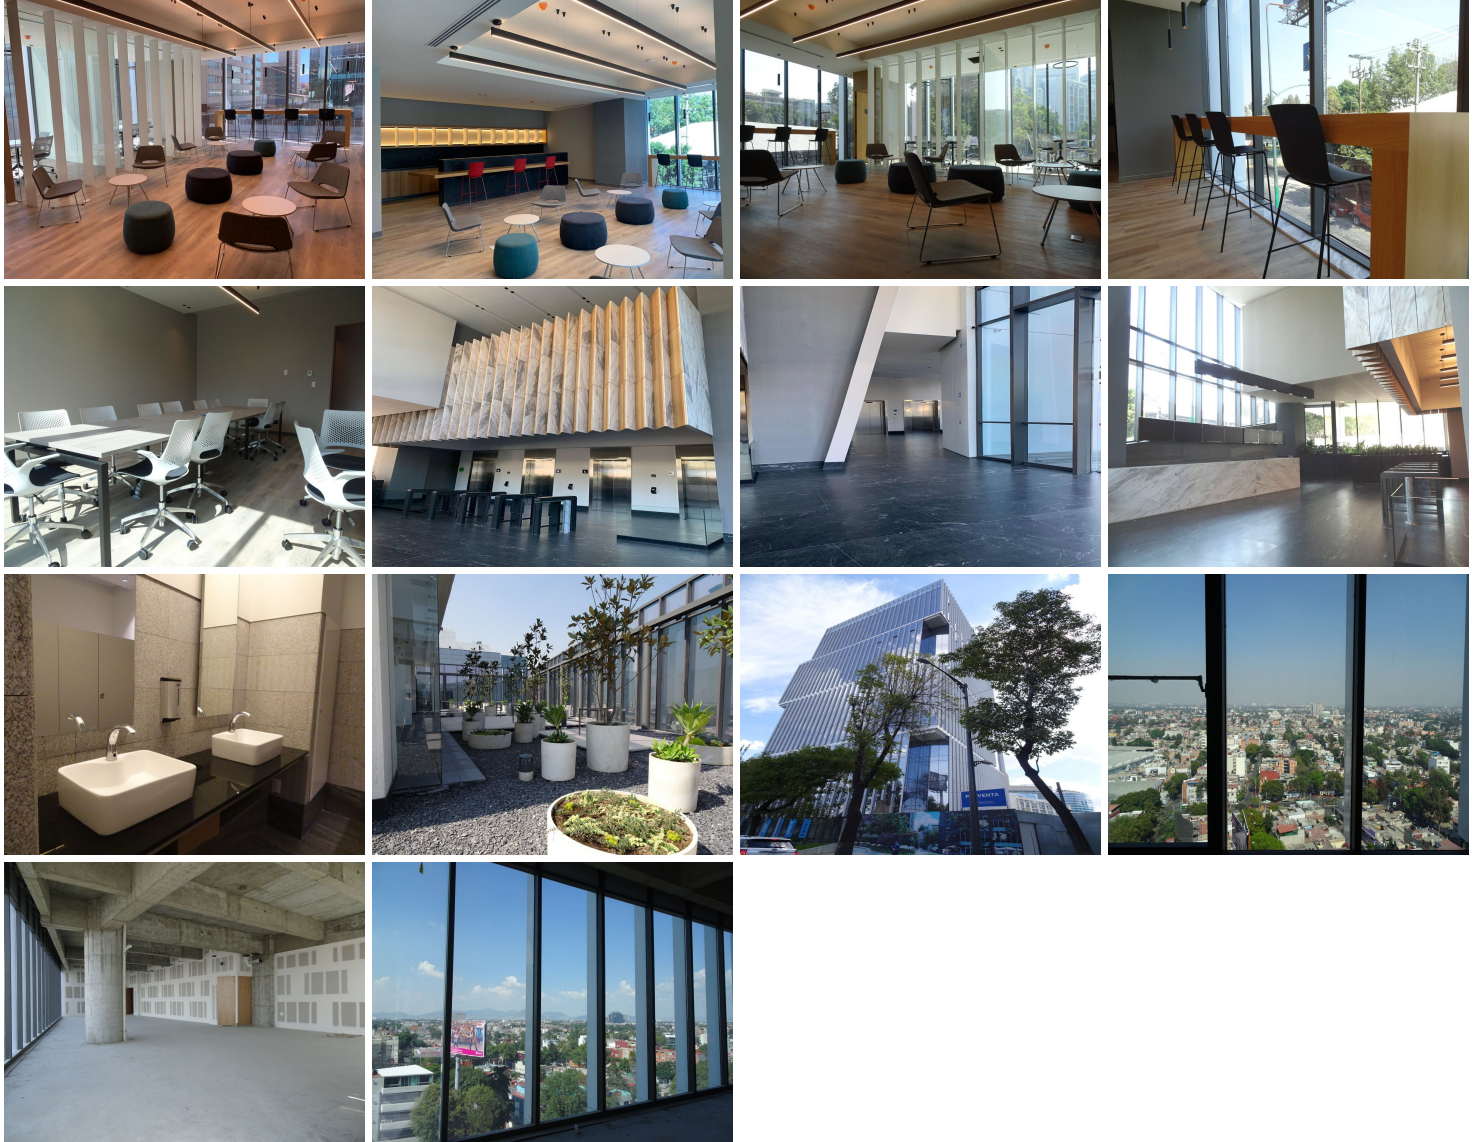

DATOS DEL VENDEDOR

Nombre: elizza-1711@hotmail.com

Télefono:5530762451

¡ENCONTRAMOS EL LUGAR PERFECTO PARA TI!

www.pinmx.com