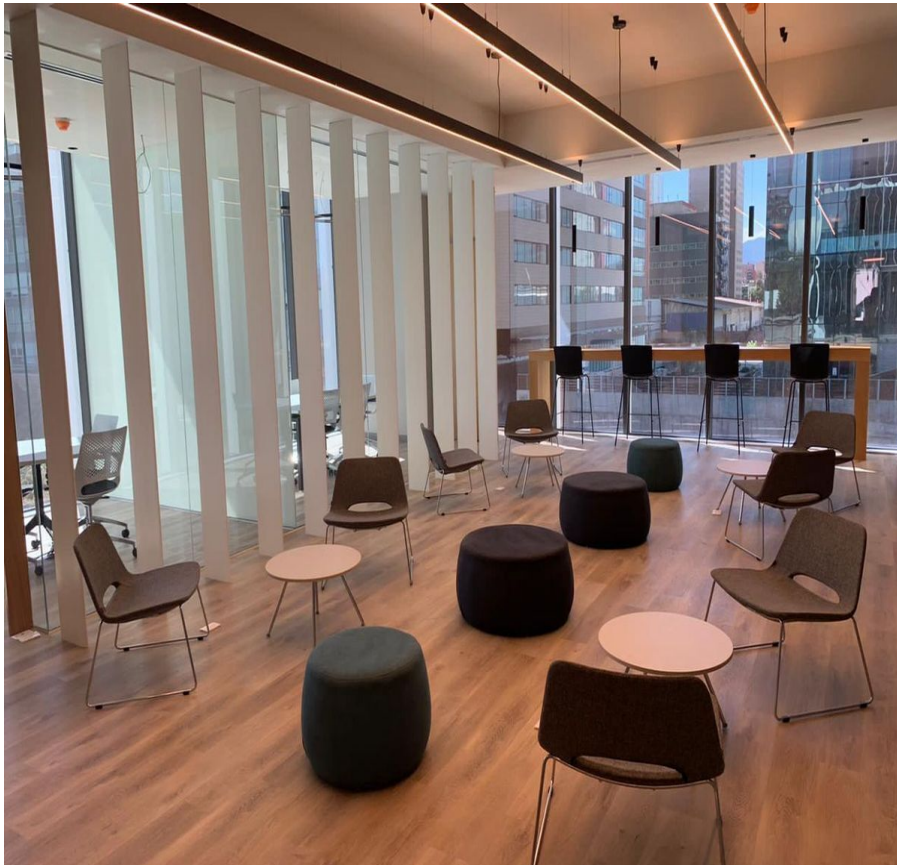

¡ENCONTRAMOS EL LUGAR PERFECTO PARA TI!

Código:
37752

$ 63,000.00 MXN

¡ENCONTRAMOS EL LUGAR PERFECTO PARA TI!

OFICINA EN RENTA, AMPLIACION GRANADA, MIGUEL HIDALGO

Calle: Col: Ampliación Granada,
Miguel Hidalgo, Ciudad de México

COMENTARIOS DEL VENDEDOR

Oficina privada de 180 m2 en Cuadrante Polanco con estupenda vista panorámica al valle de México. El edificio cuenta con un piso de amenidades ejecutivas con internet de alta velocidad: - Salas de juntas - Salas de negocios - Estación de café las 24 hrs - Centro de copiado - Baños hombres, baños mujeres - Espectacular roof garden 360 amueblado y con horno de microondas. - Lobby corporativo de triple altura con vigilancia y control de acceso 24/7 - 4 elevadores generales con tarjeta al piso -2 elevadores de transición - Montacargas - Recepción de paquetería - 8 sótanos de estacionamiento, cada cajón independiente - Fachada moderna Duovent (cristales aislantes térmicos y acústicos) y mucho más! DISPONIBLE DESDE 69 HASTA 967 M2 EN VENTA Y EN RENTA. EasyBroker ID: EB-NB2010

0 4 180.00 6