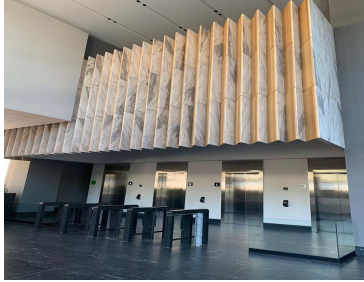

DATOS DEL VENDEDOR

Nombre: elizza-1711@hotmail.com

Télefono:5530762451

¡ENCONTRAMOS EL LUGAR PERFECTO PARA TI!

www.pinmx.com