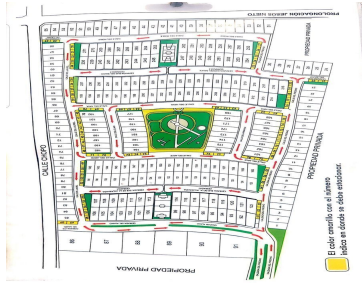

www.pinmx.com