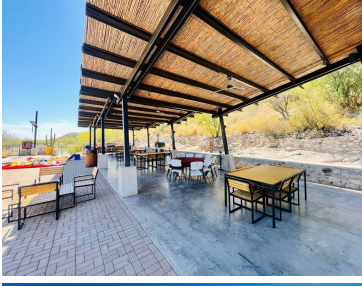

¡ENCONTRAMOS EL LUGAR PERFECTO PARA TI!

www.pinmx.com