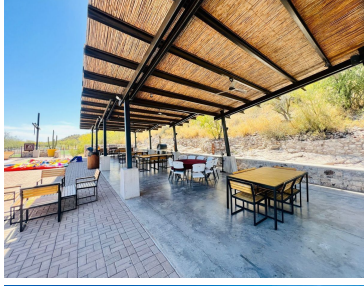

¡ENCONTRAMOS EL LUGAR PERFECTO PARA TI!

www.pinmx.com