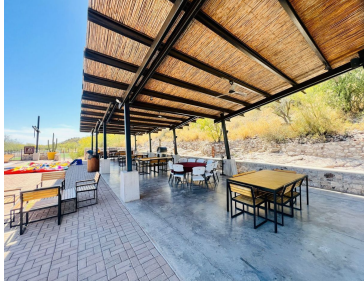

¡ENCONTRAMOS EL LUGAR PERFECTO PARA TI!

www.pinmx.com