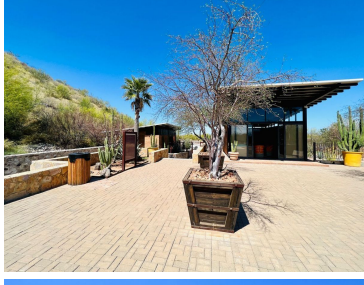

¡ENCONTRAMOS EL LUGAR PERFECTO PARA TI!

www.pinmx.com