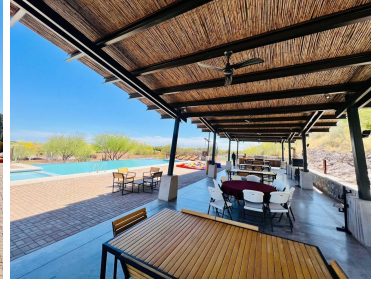

¡ENCONTRAMOS EL LUGAR PERFECTO PARA TI!

www.pinmx.com