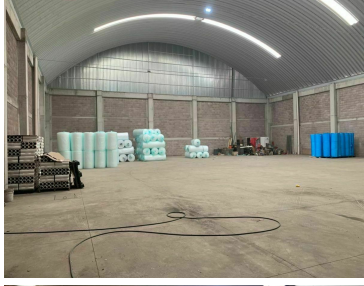

¡ENCONTRAMOS EL LUGAR PERFECTO PARA TI!

www.pinmx.com