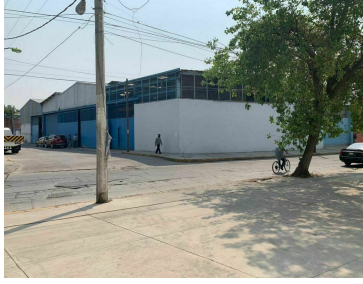

¡ENCONTRAMOS EL LUGAR PERFECTO PARA TI!

www.pinmx.com