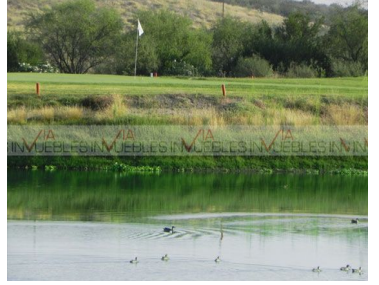

¡ENCONTRAMOS EL LUGAR PERFECTO PARA TI!

www.pinmx.com