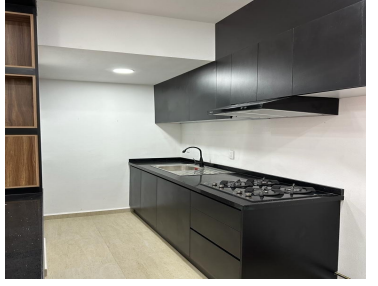

¡ENCONTRAMOS EL LUGAR PERFECTO PARA TI!

www.pinmx.com