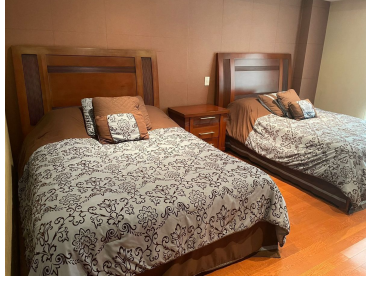

¡ENCONTRAMOS EL LUGAR PERFECTO PARA TI!

www.pinmx.com