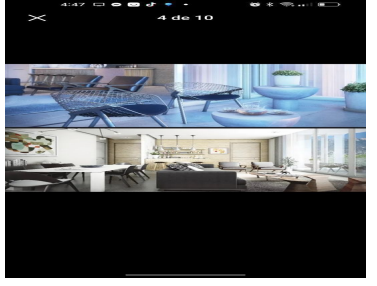

¡ENCONTRAMOS EL LUGAR PERFECTO PARA TI!

www.pinmx.com