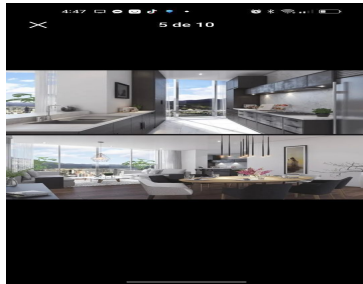

¡ENCONTRAMOS EL LUGAR PERFECTO PARA TI!

www.pinmx.com