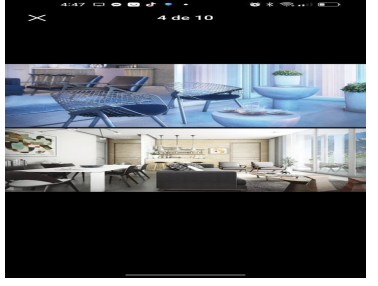

¡ENCONTRAMOS EL LUGAR PERFECTO PARA TI!

www.pinmx.com