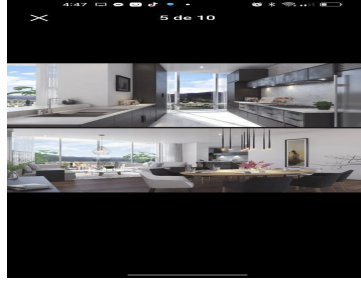

¡ENCONTRAMOS EL LUGAR PERFECTO PARA TI!

www.pinmx.com