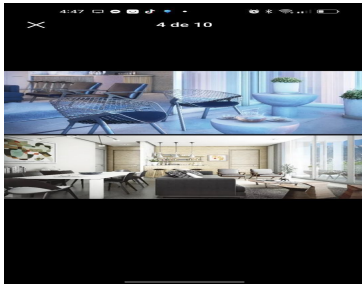

¡ENCONTRAMOS EL LUGAR PERFECTO PARA TI!

www.pinmx.com