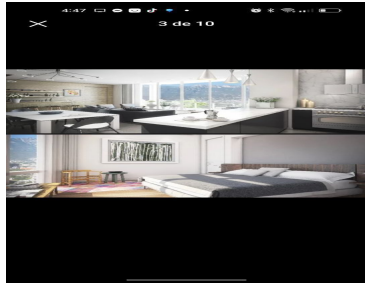

¡ENCONTRAMOS EL LUGAR PERFECTO PARA TI!

www.pinmx.com