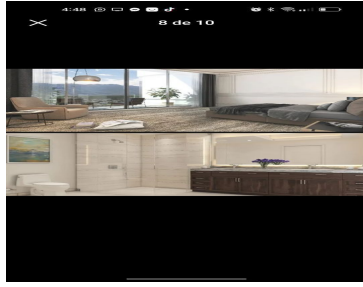

¡ENCONTRAMOS EL LUGAR PERFECTO PARA TI!

www.pinmx.com