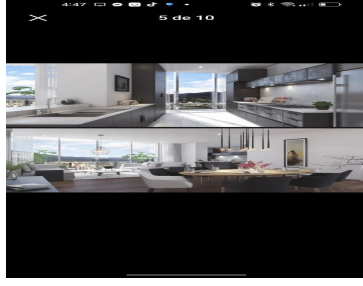

¡ENCONTRAMOS EL LUGAR PERFECTO PARA TI!

www.pinmx.com