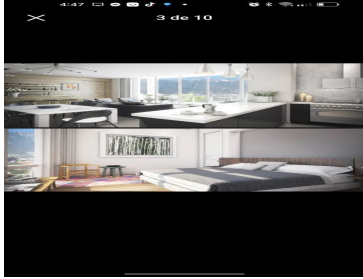

¡ENCONTRAMOS EL LUGAR PERFECTO PARA TI!

www.pinmx.com