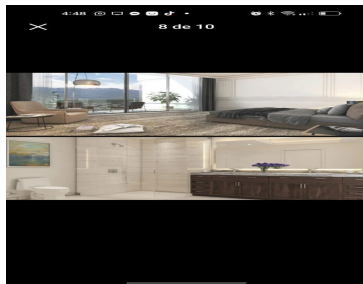

¡ENCONTRAMOS EL LUGAR PERFECTO PARA TI!

www.pinmx.com