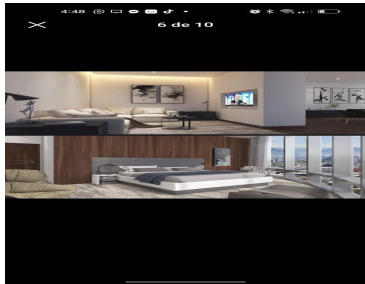

¡ENCONTRAMOS EL LUGAR PERFECTO PARA TI!

www.pinmx.com