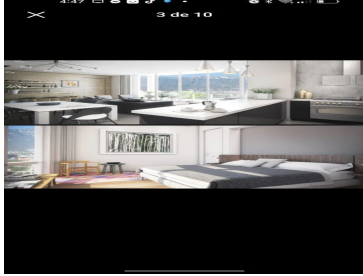

¡ENCONTRAMOS EL LUGAR PERFECTO PARA TI!

www.pinmx.com