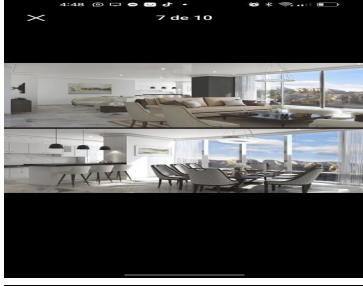

¡ENCONTRAMOS EL LUGAR PERFECTO PARA TI!

www.pinmx.com