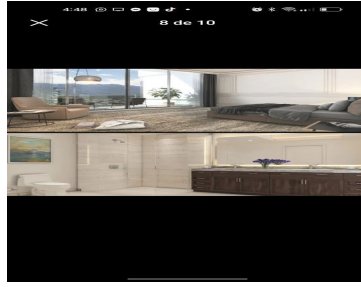

¡ENCONTRAMOS EL LUGAR PERFECTO PARA TI!

www.pinmx.com