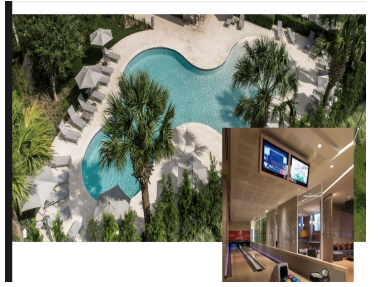

¡ENCONTRAMOS EL LUGAR PERFECTO PARA TI!

www.pinmx.com