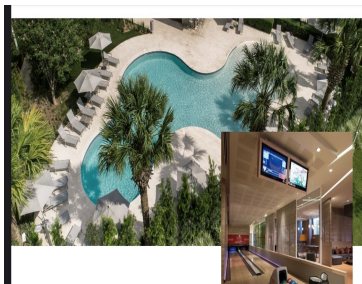

¡ENCONTRAMOS EL LUGAR PERFECTO PARA TI!

www.pinmx.com