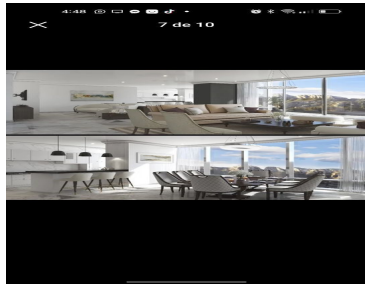

¡ENCONTRAMOS EL LUGAR PERFECTO PARA TI!

www.pinmx.com