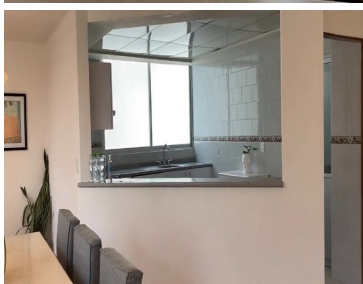

www.pinmx.com