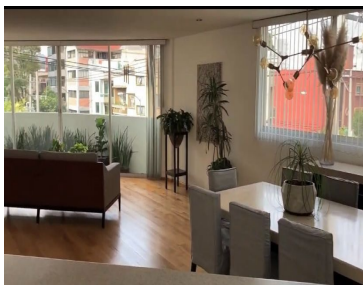

DATOS DEL VENDEDOR

Nombre: forsalerealestatemx@gmail.com

Teléfono:5528538375

¡ENCONTRAMOS EL LUGAR PERFECTO PARA TI!

Abundante Iluminación

www.pinmx.com