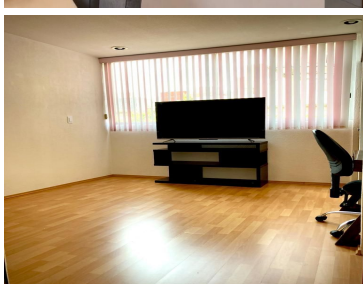

www.pinmx.com