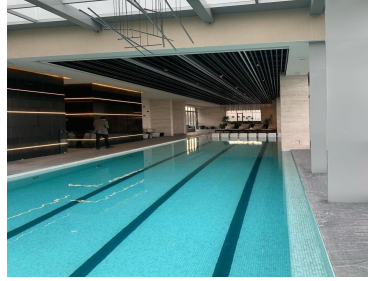

¡ENCONTRAMOS EL LUGAR PERFECTO PARA TI!

www.pinmx.com