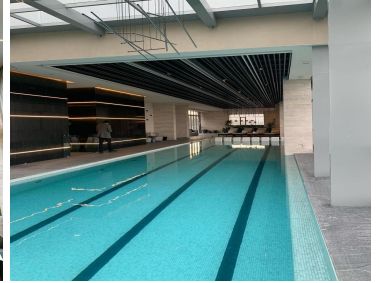

¡ENCONTRAMOS EL LUGAR PERFECTO PARA TI!

www.pinmex.com