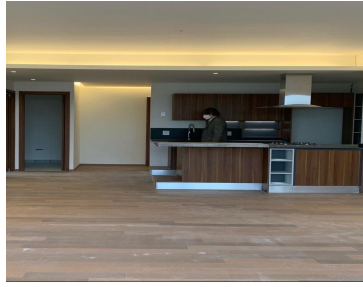

¡ENCONTRAMOS EL LUGAR PERFECTO PARA TI!

www.pinmx.com