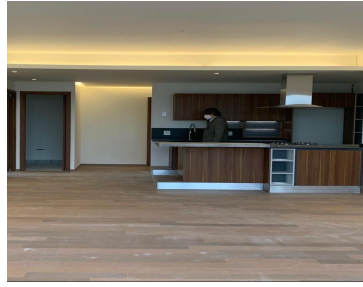

¡ENCONTRAMOS EL LUGAR PERFECTO PARA TI!

www.pinmex.com