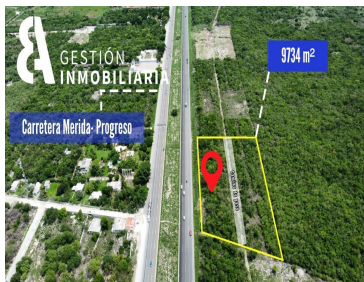

DATOS DEL VENDEDOR

Nombre: 8gestioninmobiliaria@gmail.

Télefono:9999057939

¡ENCONTRAMOS EL LUGAR PERFECTO PARA TI!

www.pinmx.com