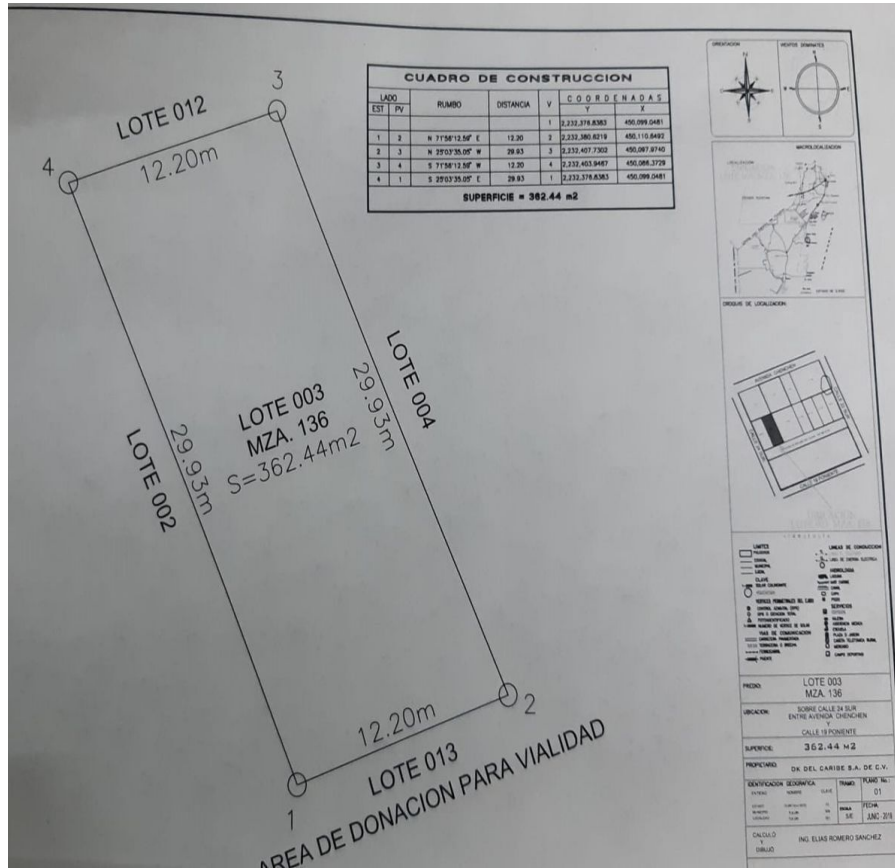

¡ENCONTRAMOS EL LUGAR PERFECTO PARA TI!

Código:
37898

\$ 3,630,000.00 MXN

¡ENCONTRAMOS EL LUGAR PERFECTO PARA TI!

TERRENO EN VENTA EN REGION 15 MZA 136 - TULUM

Calle: Col: La Veleta,
Tulum, Quintana Roo

COMENTARIOS DEL VENDEDOR

TERRENO EN VENTA EN REGION 15: - mza 136 - lotes 2 y 3 (se venden juntos) - medidas: 29.93 mt x 12.20 mt (362.44 m2 cada lote) - superficie total: 724.88 m2 - densidad: H4 - precio: 5.000 pesos / m2 - precio total: 3.629.400 pesos. EasyBroker ID: EB-NL0945