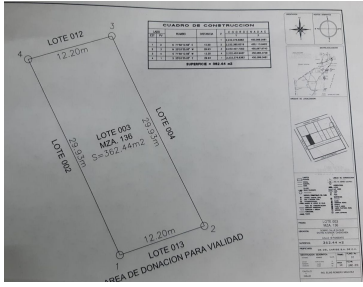

¡ENCONTRAMOS EL LUGAR PERFECTO PARA TI!

www.pinmx.com