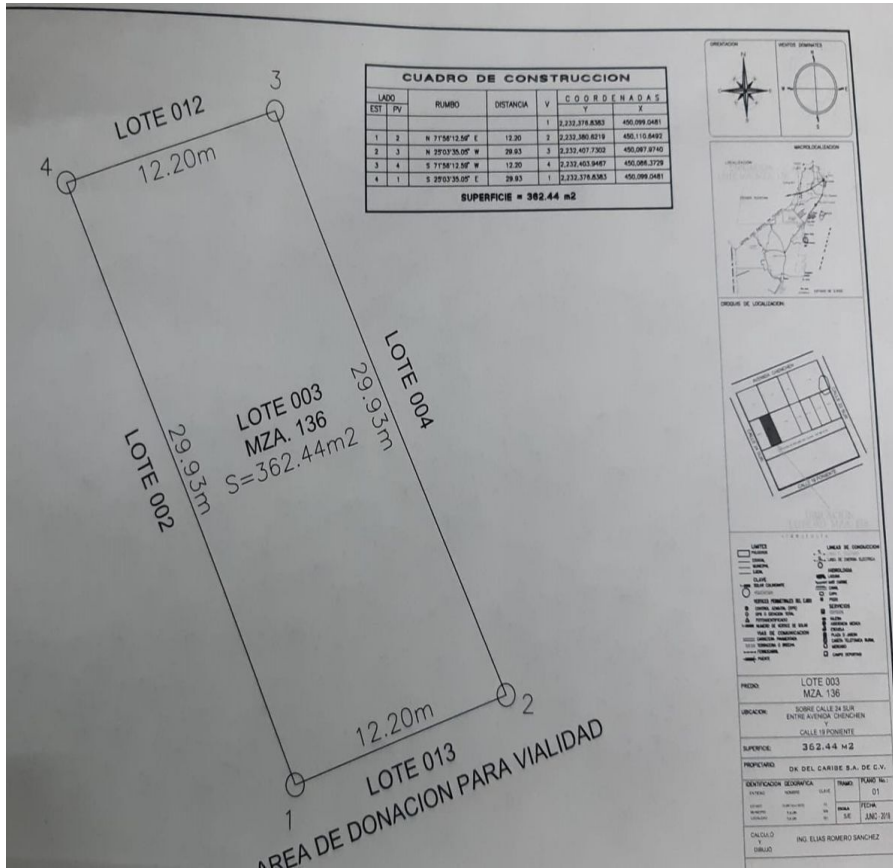

¡ENCONTRAMOS EL LUGAR PERFECTO PARA TI!

Código:
37898

\$ 3,630,000.00 MXN

¡ENCONTRAMOS EL LUGAR PERFECTO PARA TI!

TERRENO EN VENTA EN REGION 15 MZA 136 - TULUM

Calle: Col: La Veleta,
Tulum, Quintana Roo

COMENTARIOS DEL VENDEDOR

TERRENO EN VENTA EN REGION 15: - mza 136 - lotes 2 y 3 (se venden juntos) - medidas: 29.93 mt x 12.20 mt (362.44 m2 cada lote) - superficie total: 724.88 m2 - densidad: H4 - precio: 5.000 pesos / m2 - precio total: 3.629.400 pesos. EasyBroker ID: EB-NL0945