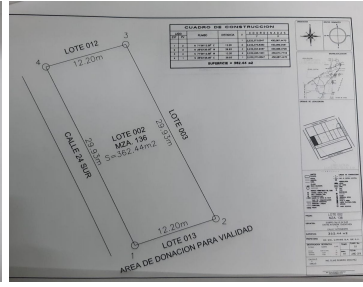

¡ENCONTRAMOS EL LUGAR PERFECTO PARA TI!

www.pinmx.com