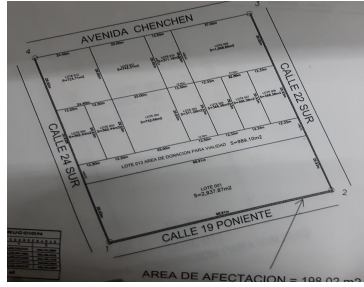

¡ENCONTRAMOS EL LUGAR PERFECTO PARA TI!

www.pinmx.com