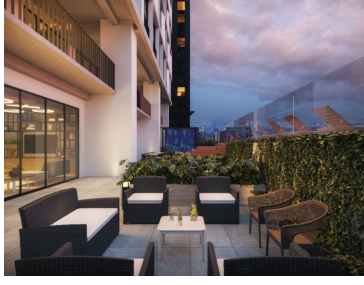

¡ENCONTRAMOS EL LUGAR PERFECTO PARA TI!

www.pinmx.com