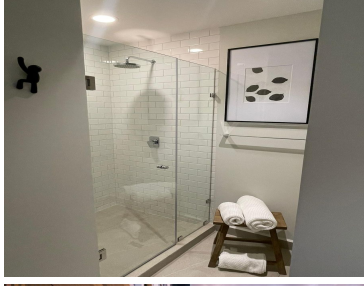

¡ENCONTRAMOS EL LUGAR PERFECTO PARA TI!

www.pinmx.com