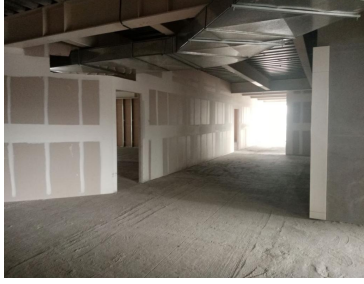

¡ENCONTRAMOS EL LUGAR PERFECTO PARA TI!

www.pinmx.com