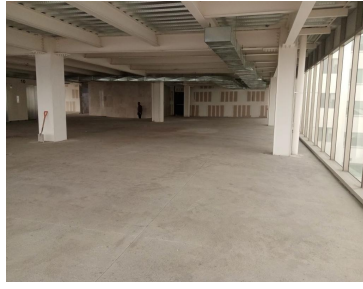

¡ENCONTRAMOS EL LUGAR PERFECTO PARA TI!

www.pinmx.com