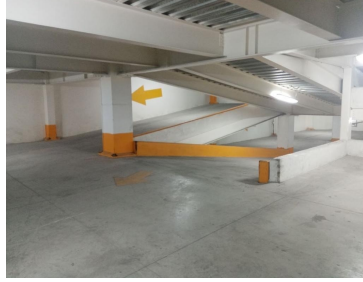

¡ENCONTRAMOS EL LUGAR PERFECTO PARA TI!

www.pinmx.com