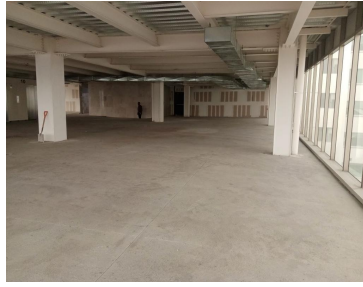

¡ENCONTRAMOS EL LUGAR PERFECTO PARA TI!

www.pinmx.com