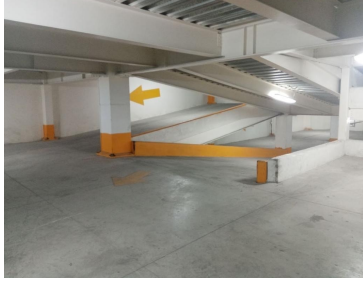

¡ENCONTRAMOS EL LUGAR PERFECTO PARA TI!

www.pinmx.com