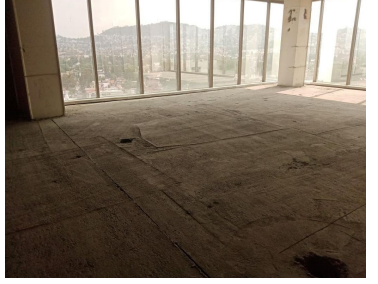

¡ENCONTRAMOS EL LUGAR PERFECTO PARA TI!

www.pinmx.com