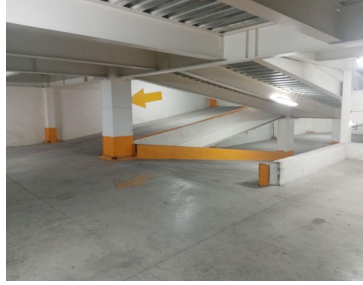

¡ENCONTRAMOS EL LUGAR PERFECTO PARA TI!

www.pinmx.com