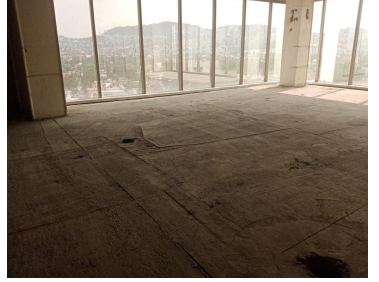

¡ENCONTRAMOS EL LUGAR PERFECTO PARA TI!

www.pinmx.com