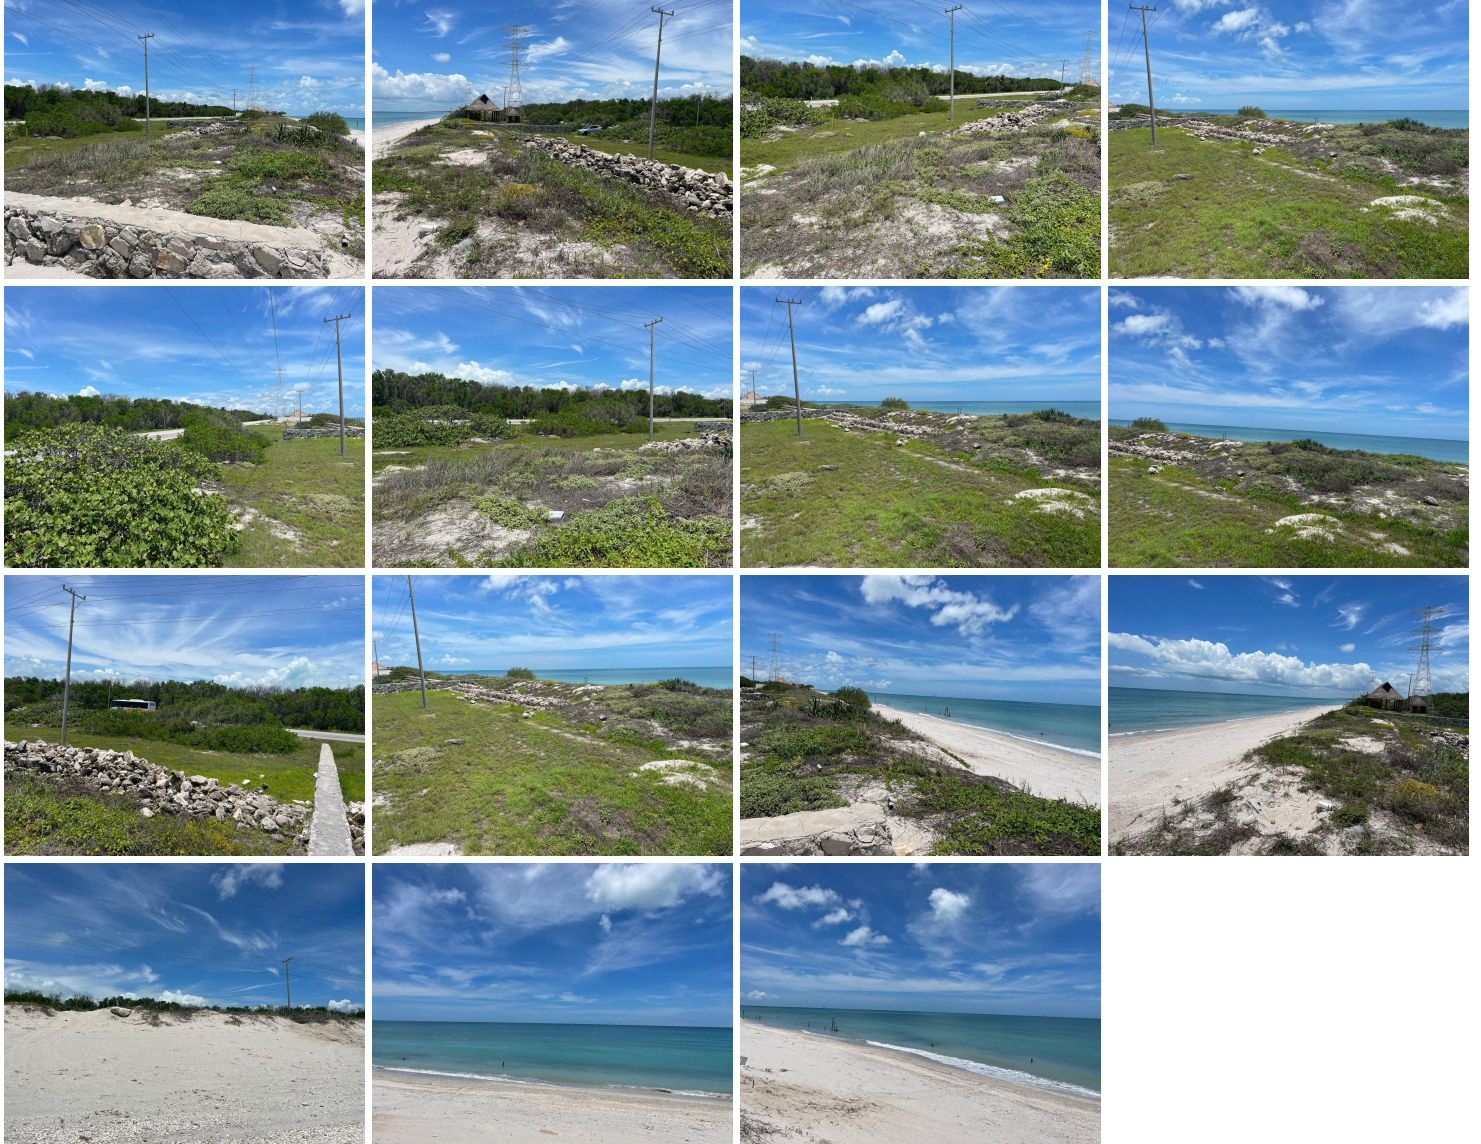

¡ENCONTRAMOS EL LUGAR PERFECTO PARA TI!

www.pinmx.com