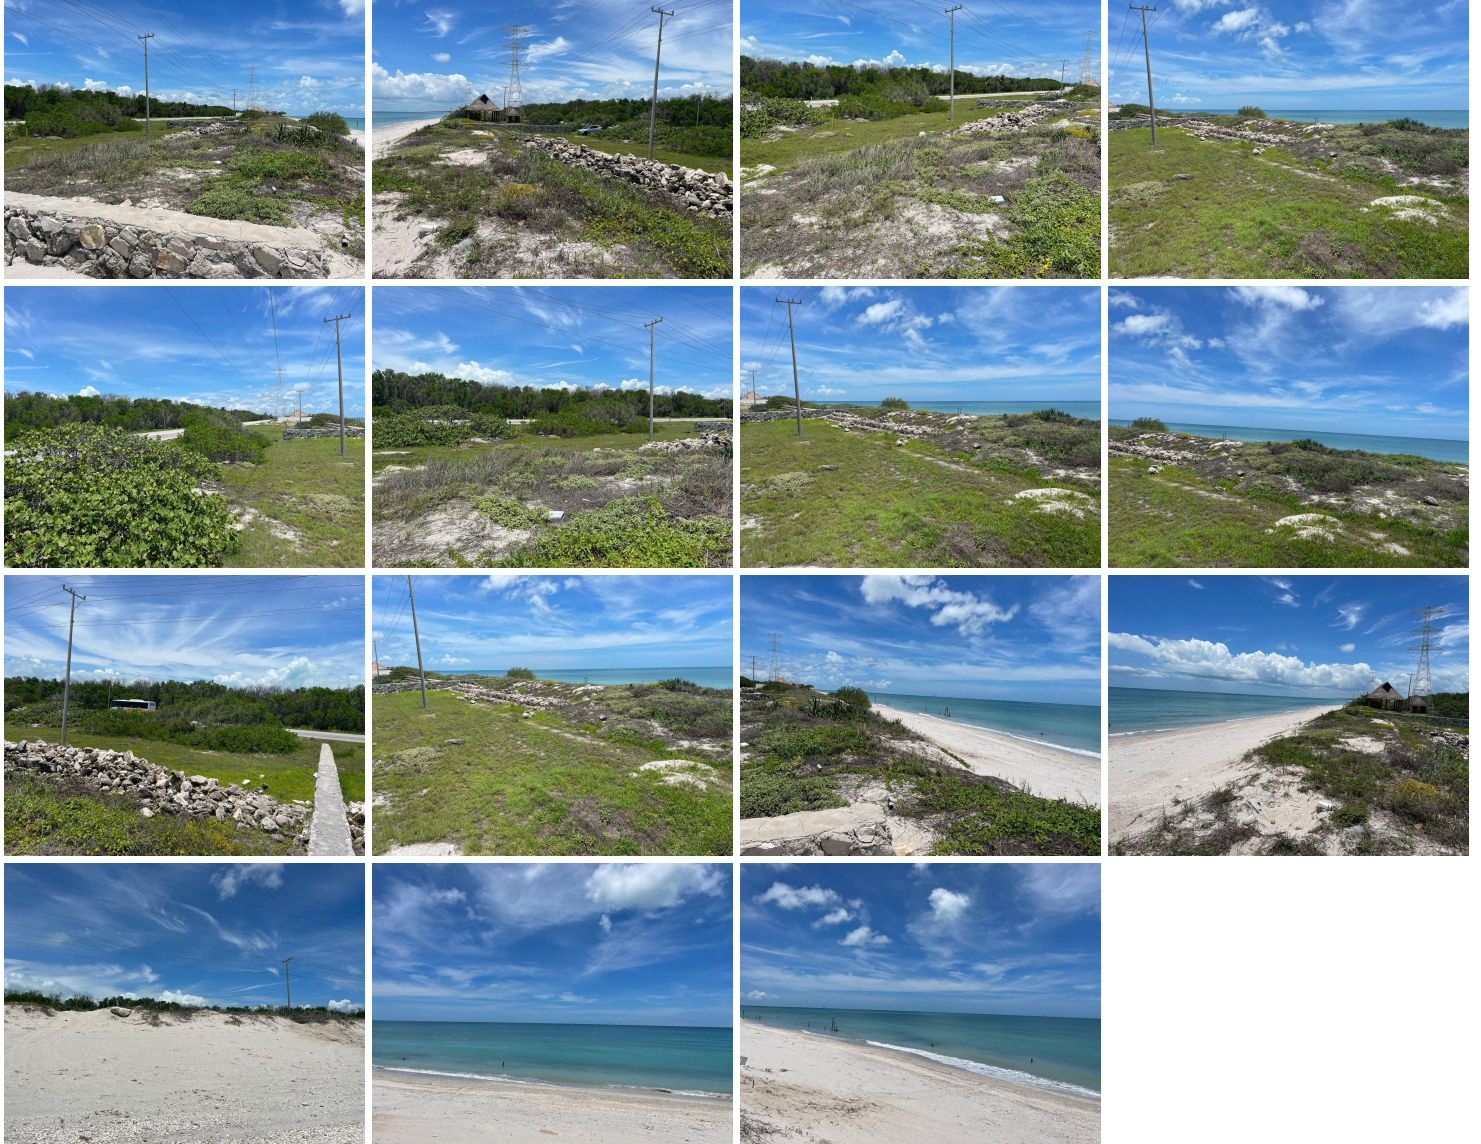

### COMENTARIOS DEL VENDEDOR

Terreno en Venta ubicado en la Carretera Carmen-Puerto Real ideal para inversion, construcción de una palapa, casa de fin de semana, o como negocio. Son 3 lotes que se venden y se encuentran en el Km 31+800. Cada lote cuenta con una superficie de 300 m2, 15 metros de frente por 20 metros de fondo. Cuenta con escrituras, y con predial pagado al 2022. Además de que cuenta con los lineamientos respecto al metraje que se tiene que dejar del lado carretera y lado playa. EasyBroker ID: EB-KV9600