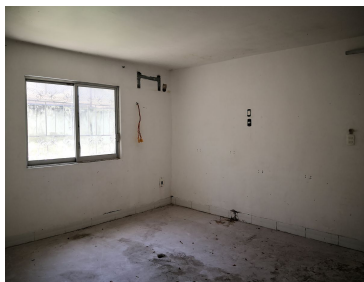

DATOS DEL VENDEDOR

Nombre: info@antarainmobiliaria.com

Télefono:9381091585

¡ENCONTRAMOS EL LUGAR PERFECTO PARA TI!