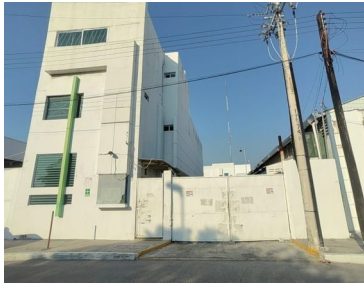

www.pinmx.com