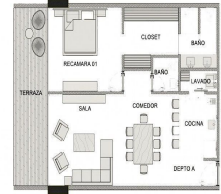

DATOS DEL VENDEDOR

Nombre: mariana.casares@raicesyucataninm

Télefono:+529991630215

¡ENCONTRAMOS EL LUGAR PERFECTO PARA TI!

www.pinmx.com