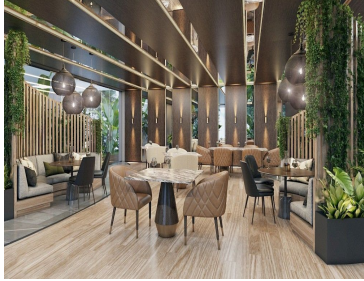

DATOS DEL VENDEDOR

Nombre: mariana.casares@raicesyucataninm

Télefono:+529991630215

¡ENCONTRAMOS EL LUGAR PERFECTO PARA TI!

www.pinmx.com