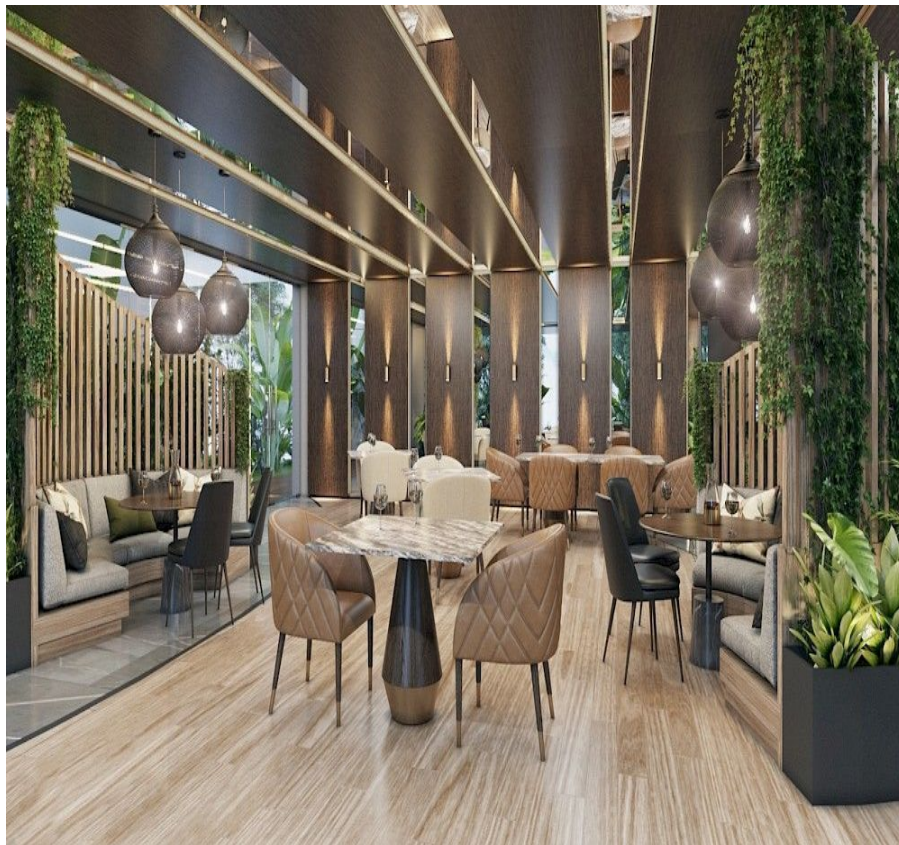

¡ENCONTRAMOS EL LUGAR PERFECTO PARA TI!

Código:
37952

$ 3,450,000.00 MXN

¡ENCONTRAMOS EL LUGAR PERFECTO PARA TI!

Departamento en Tamara
Calle: Col: Residencial Xcanatún,
Mérida, Yucatán

COMENTARIOS DEL VENDEDOR

Tamara Residencial se encuentra en la zona Country, la más alta en plusvalía y con mayor crecimiento en Mérida. Es un complejo residencial premium con las mejores amenidades y todos los servicios a minutos de distancia. Cerca de las mejores universidades y de la playa de Progreso. El residencial cuenta con pórtico de acceso controlado y vigilancia, amplias y bien arboladas avenidas, senderos de jogging y 6 parques temáticos. Dentro del desarrollo te sentirás en un Oasis entre sus áreas verdes y sus amenidades: -Recepción -Terrazas -Alberca, chapoteadero y jacuzzi -Canal de nado -Salón de Usos Múltiples -Bar -Ludoteca -Canchas de padel -Juice Bar -Gimnasio Multitraining -Sauna y vapor -Salón de eventos -Coworking Los departamentos de Sereniti son ideales como inversión o para vivir ya que el desarrollo cuenta con áreas comerciales. Este amplio departamento cuenta con un concepto abierto y muy espacioso. Su sala-comedor y cocina son corridos y con vista a la terraza. La recámara tiene acceso a la terraza y tiene un closet vestidor y baño completo con 2 lavabos. También cuenta con baño para visitas y área de lavado. El área total del departamento es de 117 m2 con acabados de lujo como todo el residencial. Se entrega en junio 2024 todo equipado y listo para vivirlo! Formas de pago: Total $3,450,000.00 pesos Se paga de contado $1,678,540.84 Se finiquita en junio del 2024 $1,771,459.16. EasyBroker ID: EB-NL2037

1 1 117.00 1