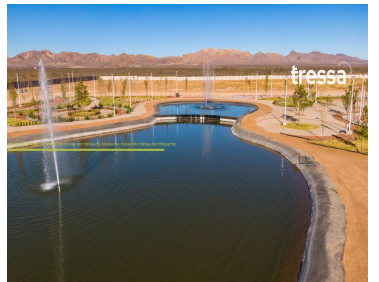

DATOS DEL VENDEDOR

Nombre: tressalilianam@gmail.com

Télefono:+526142458869

¡ENCONTRAMOS EL LUGAR PERFECTO PARA TI!

www.pinmx.com