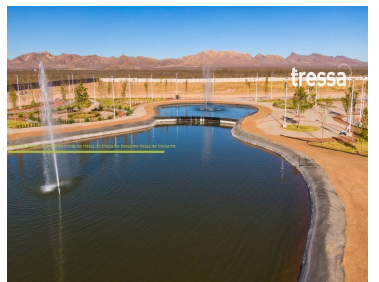

DATOS DEL VENDEDOR

Nombre: tressalilianam@gmail.com

Télefono:+526142458869

¡ENCONTRAMOS EL LUGAR PERFECTO PARA TI!

www.pinmx.com