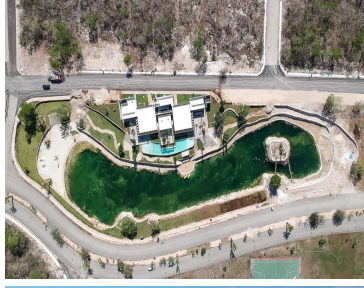

¡ENCONTRAMOS EL LUGAR PERFECTO PARA TI!

www.pinnmx.com