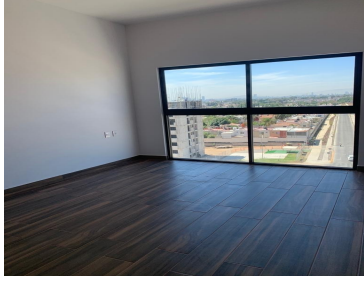

¡ENCONTRAMOS EL LUGAR PERFECTO PARA TI!

www.pinmx.com