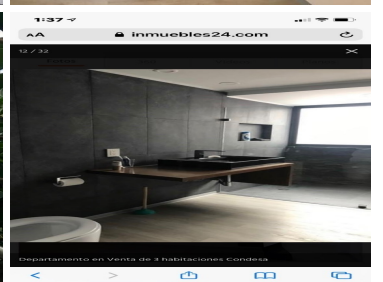

DATOS DEL VENDEDOR

Nombre: MGrupoinmobiliario

Teléfono:5540990929

¡ENCONTRAMOS EL LUGAR PERFECTO PARA TI!