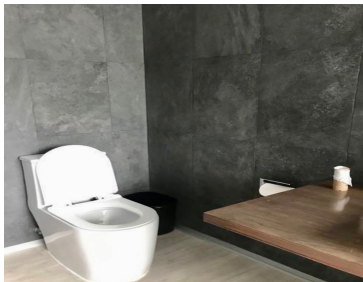

DATOS DEL VENDEDOR

Nombre: MGrupoinmobiliario

Télefono:5540990929

¡ENCONTRAMOS EL LUGAR PERFECTO PARA TI!