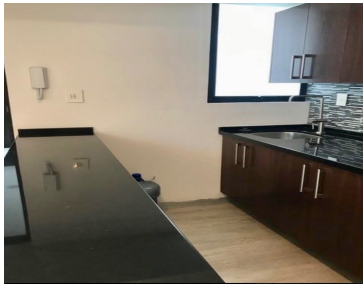

www.pinmx.com