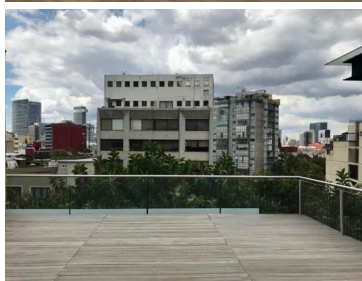

DATOS DEL VENDEDOR

Nombre: MGrupoinmobiliario

Télefono:5540990929

¡ENCONTRAMOS EL LUGAR PERFECTO PARA TI!