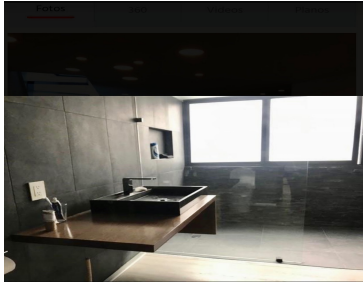

DATOS DEL VENDEDOR

Nombre: MGrupoinmobiliario

Télefono:5540990929

¡ENCONTRAMOS EL LUGAR PERFECTO PARA TI!