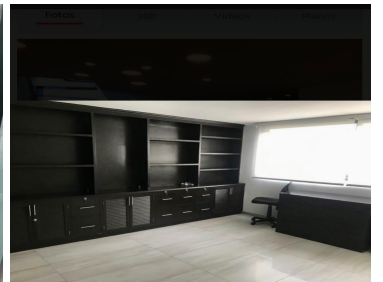

DATOS DEL VENDEDOR

Nombre: MGrupoinmobiliario

Télefono:5540990929

¡ENCONTRAMOS EL LUGAR PERFECTO PARA TI!