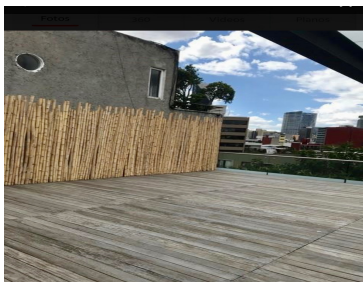

DATOS DEL VENDEDOR

Nombre: MGrupoinmobiliario

Télefono:5540990929

¡ENCONTRAMOS EL LUGAR PERFECTO PARA TI!