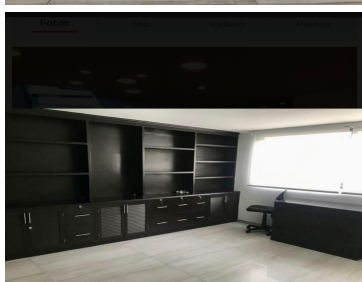

DATOS DEL VENDEDOR

Nombre: MGrupoinmobiliario

Télefono:5540990929

¡ENCONTRAMOS EL LUGAR PERFECTO PARA TI!