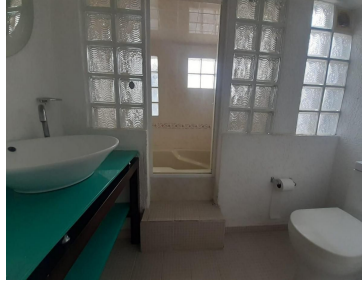

DATOS DEL VENDEDOR

Nombre: andresbauca@hotmail.com

Télefono:5537212022

¡ENCONTRAMOS EL LUGAR PERFECTO PARA TI!

www.pinmx.com