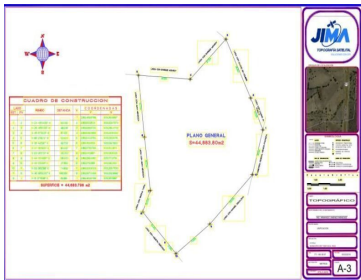

DATOS DEL VENDEDOR

Nombre: ibienesraices.ac@gmail.co

Télefono:7757560425

¡ENCONTRAMOS EL LUGAR PERFECTO PARA TI!

www.pinmx.com