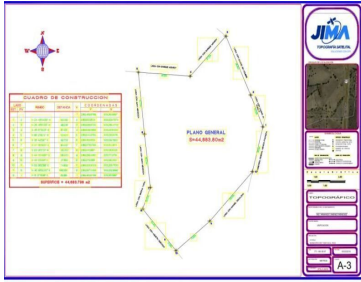

DATOS DEL VENDEDOR

Nombre: ibienesraices.ac@gmail.co

Télefono:7757560425

¡ENCONTRAMOS EL LUGAR PERFECTO PARA TI!

www.pinmx.com