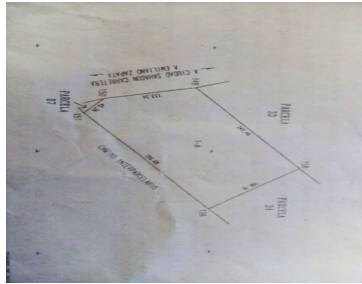

## TERRENO A PIE DE CARRETERA CONCURRIDA SAHAGÚN- E.ZAPATA HIDALGO

Calle: Col: Loma Bonita,  
Emiliano Zapata, Hidalgo

### COMENTARIOS DEL VENDEDOR

Excelente Ubicación, a pie de carretera de alta carga vehicular Cd. Sahagún- Emiliano Zapata Hidalgo, sobre el kilometro 6 a tan solo 15 minutos de la cervecería Grupo Modelo. Cuenta con 20,000 m2 de superficie total con la siguiente distribución: Al Noreste 168.16 mts., colinda con parcela 34 Al Sureste 296.68 mts., colinda con camino Interparcelario. Al Suroeste en la línea quebrada 178.80 mts., colinda con parcela 87 y carretera cd. Sahagún-Emiliano Zapata. Al Noroeste 249.46 mts., colinda con parcela 33 Tiene topografía plana y forma de acceder a los servicios básicos de luz y agua. \*\*Cuenta con Título Parcelario y esta en trámite el Título de propiedad para dominio pleno\*\*.  
EasyBroker ID: EB-CN4223

### DATOS DEL VENDEDOR

Nombre: ibienesraices.ac@gmail.com

Télefono:7757560425

¡ENCONTRAMOS EL LUGAR PERFECTO PARA TI!

**TERRENO EN VENTA**

**LOMA  
BONITA,  
APAN HGO.**

[www.pinmex.com](http://www.pinmex.com)