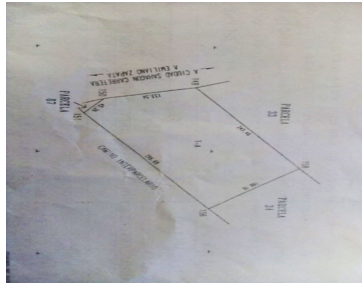

## TERRENO A PIE DE CARRETERA CONCURRIDA SAHAGÚN- E.ZAPATA HIDALGO

Calle: Col: Loma Bonita,  
Emiliano Zapata, Hidalgo

### COMENTARIOS DEL VENDEDOR

Excelente Ubicación, a pie de carretera de alta carga vehicular Cd. Sahagún- Emiliano Zapata Hidalgo, sobre el kilometro 6 a tan solo 15 minutos de la cervecería Grupo Modelo. Cuenta con 20,000 m2 de superficie total con la siguiente distribución: Al Noreste 168.16 mts., colinda con parcela 34 Al Sureste 296.68 mts., colinda con camino Interparcelario. Al Suroeste en la línea quebrada 178.80 mts., colinda con parcela 87 y carretera cd. Sahagún-Emiliano Zapata. Al Noroeste 249.46 mts., colinda con parcela 33 Tiene topografía plana y forma de acceder a los servicios básicos de luz y agua. \*\*Cuenta con Título Parcelario y esta en trámite el Título de propiedad para dominio pleno\*\*.  
EasyBroker ID: EB-CN4223

### DATOS DEL VENDEDOR

Nombre: ibienesraices.ac@gmail.com

Télefono:7757560425

¡ENCONTRAMOS EL LUGAR PERFECTO PARA TI!

**TERRENO EN VENTA**

**LOMA  
BONITA,  
APAN HGO.**

[www.pinmex.com](http://www.pinmex.com)