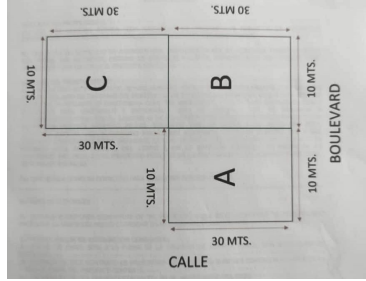

DATOS DEL VENDEDOR

Nombre: ibienesraices.ac@gmail.co

Télefono:7757560425

¡ENCONTRAMOS EL LUGAR PERFECTO PARA TI!

www.pinmx.com