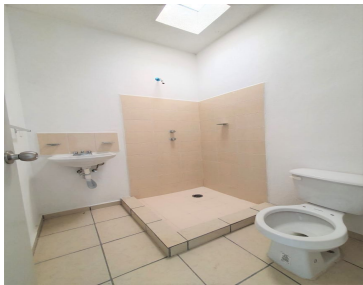

DATOS DEL VENDEDOR

Nombre: ibienesraices.ac@gmail.co

Télefono:7757560425

¡ENCONTRAMOS EL LUGAR PERFECTO PARA TI!

www.pinmx.com