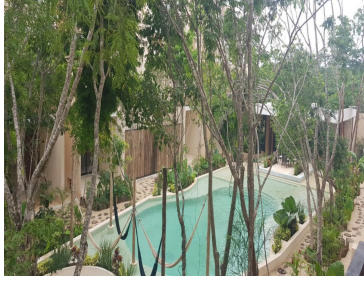

¡ENCONTRAMOS EL LUGAR PERFECTO PARA TI!

www.pinmx.com