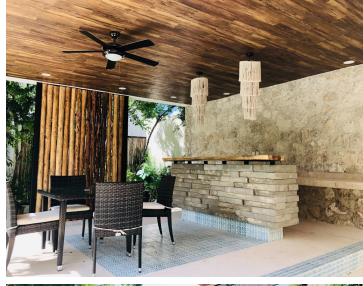

¡ENCONTRAMOS EL LUGAR PERFECTO PARA TI!

www.pinmx.com