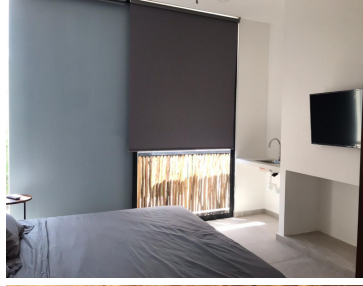

¡ENCONTRAMOS EL LUGAR PERFECTO PARA TI!

www.pinmx.com