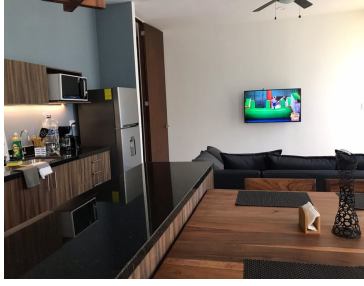

¡ENCONTRAMOS EL LUGAR PERFECTO PARA TI!

www.pinmx.com