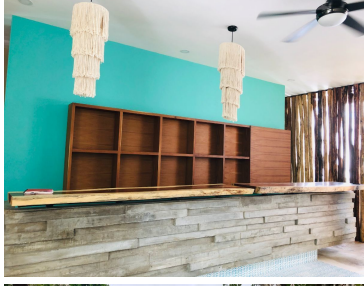

¡ENCONTRAMOS EL LUGAR PERFECTO PARA TI!

www.pinmx.com