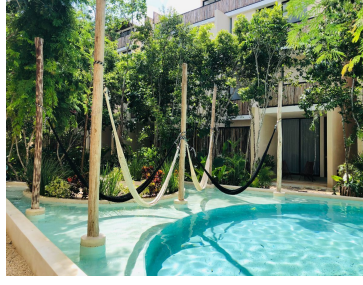

¡ENCONTRAMOS EL LUGAR PERFECTO PARA TI!

www.pinmx.com