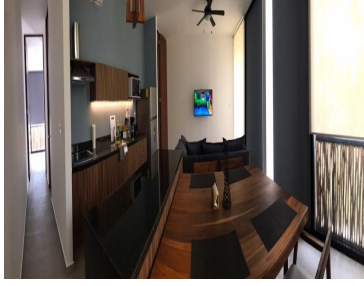

¡ENCONTRAMOS EL LUGAR PERFECTO PARA TI!

www.pinmx.com