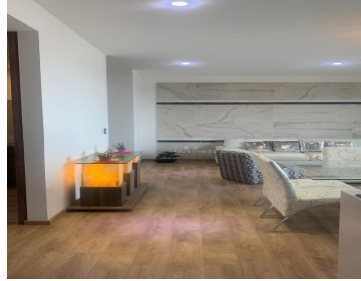

DATOS DEL VENDEDOR

Nombre: alfredo.monjaraz@businessproper

Télefono:5578120432

¡ENCONTRAMOS EL LUGAR PERFECTO PARA TI!

www.pinmx.com