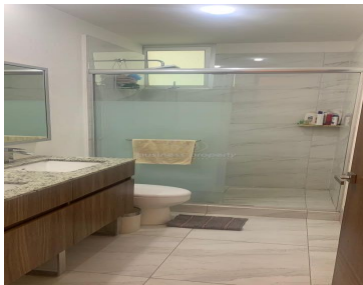

DATOS DEL VENDEDOR

Nombre: alfredo.monjaraz@businessproper

Télefono:5578120432

¡ENCONTRAMOS EL LUGAR PERFECTO PARA TI!

www.pinmx.com