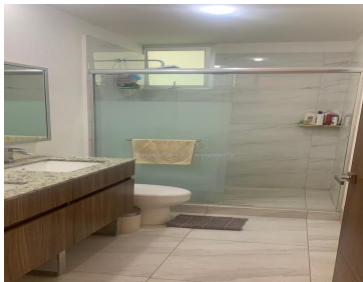

DATOS DEL VENDEDOR

Nombre: alfredo.monjaraz@businessproper

Télefono:5578120432

¡ENCONTRAMOS EL LUGAR PERFECTO PARA TI!

www.pinmx.com