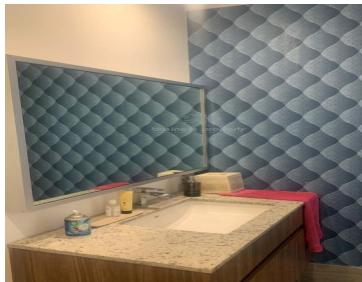

DATOS DEL VENDEDOR

Nombre: alfredo.monjaraz@businessproper

Télefono:5578120432

¡ENCONTRAMOS EL LUGAR PERFECTO PARA TI!

www.pinmx.com