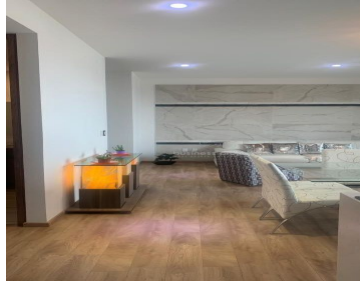

DATOS DEL VENDEDOR

Nombre: alfredo.monjaraz@businessproper

Télefono:5578120432

¡ENCONTRAMOS EL LUGAR PERFECTO PARA TI!

www.pinmx.com