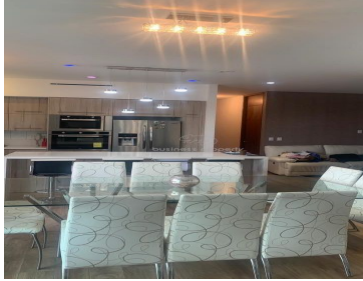

DATOS DEL VENDEDOR

Nombre: alfredo.monjaraz@businessproper

Télefono:5578120432

¡ENCONTRAMOS EL LUGAR PERFECTO PARA TI!

www.pinmx.com