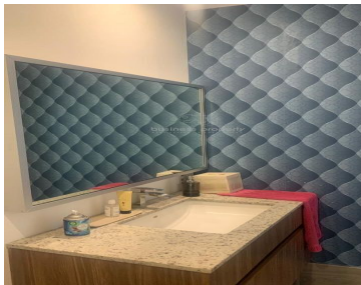

DATOS DEL VENDEDOR

Nombre: alfredo.monjaraz@businessproper

Télefono:5578120432

¡ENCONTRAMOS EL LUGAR PERFECTO PARA TI!

www.pinmx.com