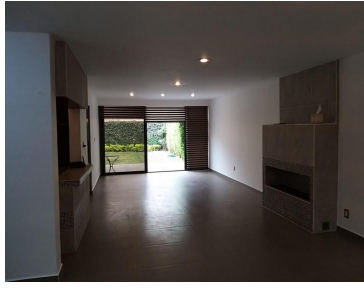

¡ENCONTRAMOS EL LUGAR PERFECTO PARA TI!

www.pinmx.com