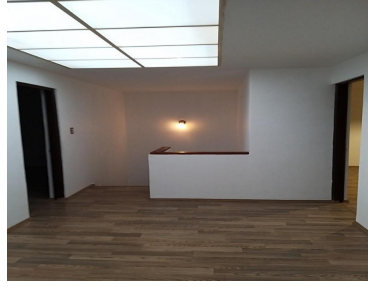

¡ENCONTRAMOS EL LUGAR PERFECTO PARA TI!

www.pinmx.com