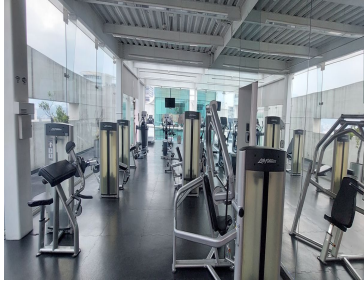

¡ENCONTRAMOS EL LUGAR PERFECTO PARA TI!

www.pinmx.com