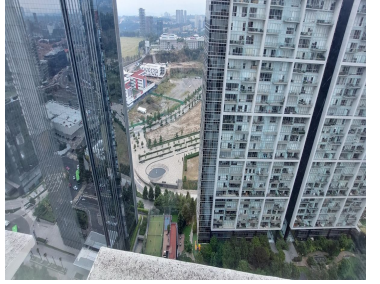

¡ENCONTRAMOS EL LUGAR PERFECTO PARA TI!

www.pinmx.com