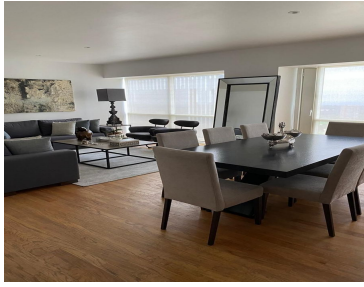

¡ENCONTRAMOS EL LUGAR PERFECTO PARA TI!

www.pinmx.com