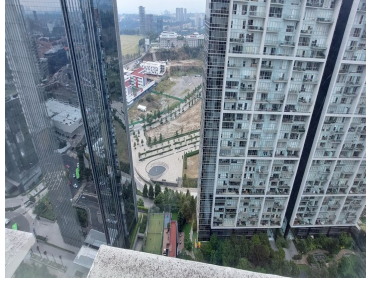

¡ENCONTRAMOS EL LUGAR PERFECTO PARA TI!

www.pinmx.com