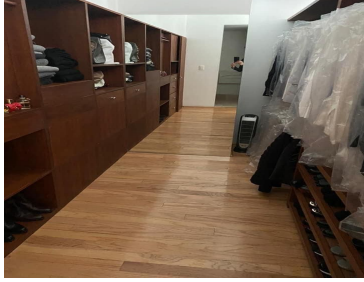

¡ENCONTRAMOS EL LUGAR PERFECTO PARA TI!

www.pinmx.com