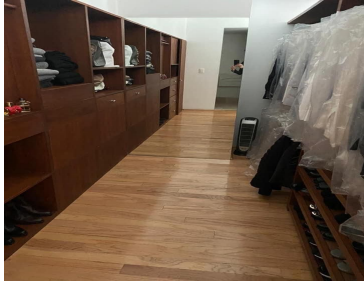

¡ENCONTRAMOS EL LUGAR PERFECTO PARA TI!

www.pinmx.com