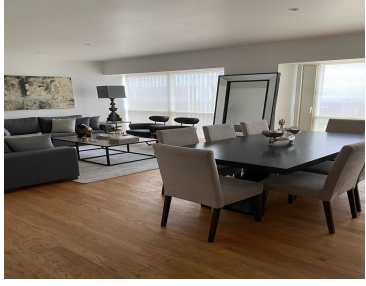

¡ENCONTRAMOS EL LUGAR PERFECTO PARA TI!

www.pinmx.com