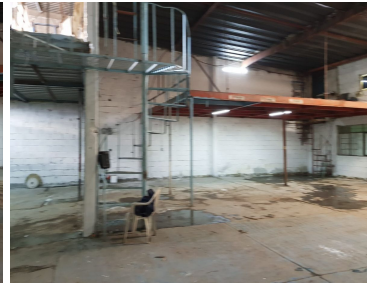

¡ENCONTRAMOS EL LUGAR PERFECTO PARA TI!

www.pinmx.com